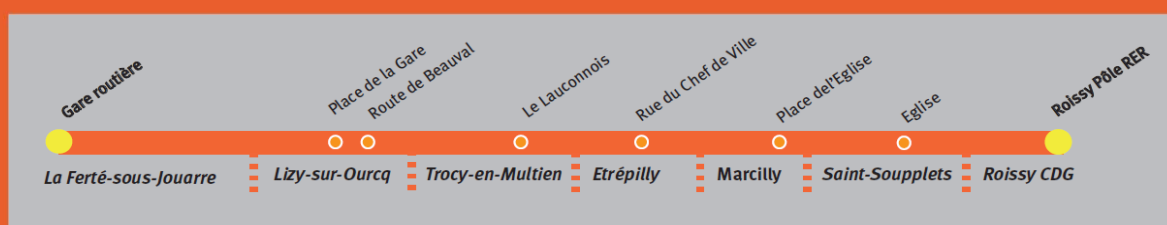

Ligne
67

> La Ferté-sous-Jouarre

- Lizy-sur-Ourcq
 - Trocy-en-Multien
 - Étrépilly
 - Marcilly
 - Saint-Soupplets
- > Roissy CDG

Du Lundi au Vendredi - Samedi - Dimanche et Jours Fériés - Toute l'année									
Ferté > Roissy	FERTE SOUS JOUARRE	Gare routière	05:30	07:00	08:00	13:40	14:50	16:45	17:55
	LIZY SUR OURCQ	Place de la gare	05:44	07:14	08:14	13:54	15:04	16:59	18:09
	LIZY SUR OURCQ	Route de Beauval	05:47	07:17	08:17	13:57	15:07	17:02	18:12
	TROCY EN MULTIEN	Le Lauconnois	05:52	07:22	08:22	14:02	15:12	17:07	18:17
	ETREPILLY	Rue du chef de ville	05:56	07:26	08:26	14:06	15:15	17:13	18:21
	MARCILLY	Place de l'église	06:01	07:31	08:31	14:11	15:21	17:18	18:26
	SAINT SOUPPLETS	Eglise	06:07	07:37	08:37	14:17	15:27	17:24	18:32
	ROISSY EN France	Roissy Pôle RER	06:32	08:05	09:02	14:42	15:50	17:47	19:01

Du Lundi au Vendredi - Samedi - Dimanche et Jours Fériés - Toute l'année									
Roissy > Ferté	ROISSY EN France	Roissy Pôle RER	06:55	08:10	09:55	15:35	16:50	17:50	19:05
	SAINT SOUPPLETS	Eglise	07:20	08:35	10:20	16:00	17:15	18:15	19:30
	MARCILLY	Place de l'Eglise	07:26	08:41	10:26	16:06	17:21	18:21	19:36
	ETREPILLY	Rue du chef de ville	07:31	08:46	10:31	16:11	17:26	18:26	19:41
	TROCY EN MULTIEN	Le Lauconnois	07:35	08:50	10:35	16:15	17:30	18:30	19:44
	LIZY SUR OURCQ	Route de Beauval	07:40	08:55	10:40	16:20	17:35	18:35	19:48
	LIZY SUR OURCQ	Place de la Gare	07:43	08:58	10:43	16:23	17:38	18:38	19:53
	FERTE SOUS JOUARRE	Gare Routière	07:57	09:12	10:57	16:37	17:52	18:52	20:07

Titres de transport :

- Ticket
- Carte Scolaire Optile.
- Carte Navigo
- Carte Imagine'R.
- Carte Solidarité transport.

Où les acheter :

- Point SNCF.
- Siège social de Marne et Morin à Meaux.

Informations pratiques :