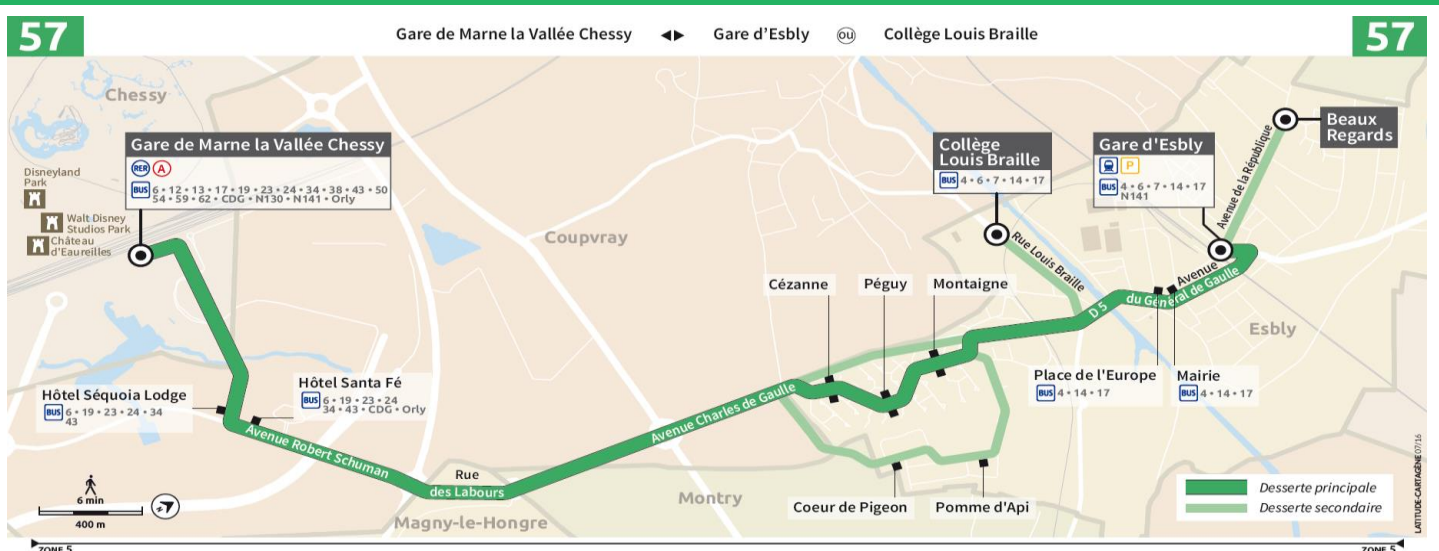

# LIGNE 57

# Esbly - Coupvray - Chessy

## HORAIRES VALABLES à compter du Jeudi 1er Septembre 2016

**Du LUNDI au VENDREDI (toute l'année)**

Esbly >>> Chessy

		Circule uniquement les																		LMJV	Me																			
		Transilien Ligne P en provenance de Paris																																						
COMMUNES	ARRÊTS	N°	4808	4809	4810	4811	4812	4813	4814	4815	4816	4817	4818	4819	4820	4821	4822	4823	4824	4825	4826	4827	4828	4829	4830	4831	4832	4833	4834	4835	4836	4837	4838	4839	4840	4841				
ESBLY	Gare SNCF - Quai B	3309	05:20	05:40	06:05	06:35	06:50	07:06	07:36	08:05	08:40	09:35	10:35	11:35	12:35	13:35	14:35	15:35	16:06	16:36	16:36																			
ESBLY	Mairie	3315	05:22	05:42	06:07	06:37	06:53	07:09	07:39	08:08	08:43	09:37	10:37	11:37	12:37	13:37	14:37	15:37	16:09	16:39	16:39																			
ESBLY	Montaigne	3317	05:25	05:45	06:10	06:40	06:56	07:12	07:42	08:11	08:46	09:40	10:40	11:40	12:40	13:40	14:40	15:40	16:12	16:47	16:42																			
ESBLY	Péguy	3319	05:26	05:46	06:11	06:41	06:57	07:13	07:43	08:12	08:47	09:41	10:41	11:41	12:41	13:41	14:41	15:41	16:13	16:48	16:43																			
ESBLY	Cézanne	3303	05:27	05:47	06:12	06:42	06:58	07:14	07:44	08:13	08:48	09:42	10:42	11:42	12:42	13:42	14:42	15:42	16:14	16:49	16:44																			
COUPVRAY	Santa Fe	3809	05:32	05:52	06:17	06:47	07:05	07:20	07:50	08:20	08:55	09:46	10:46	11:46	12:46	13:46	14:46	15:46	16:21	17:00	16:51																			
CHESSY	Gare RER - Quai de Dépose	3805	05:33	05:53	06:18	06:48	07:06	07:22	07:52	08:21	08:56	09:48	10:48	11:48	12:48	13:48	14:48	15:48	16:22	17:01	16:52																			
RER A en direction de Paris			05:38	05:58	06:27	06:53	07:14	07:30	08:00	08:30	08:57	09:58	10:58	11:58	12:58	13:58	14:58	16:03	16:32																					