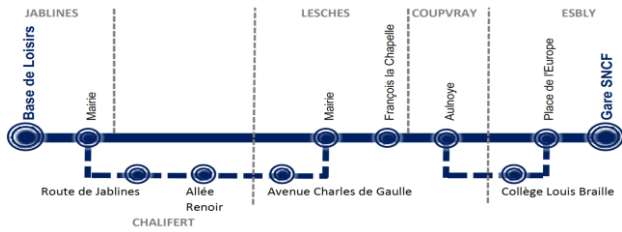

## Esbly - Lesches - Chalifert - Base de Loisirs de Jablines

### JABLINES Base de Loisirs >>> ESBLY SNCF

**Du LUNDI au VENDREDI à partir du 01 Septembre 2016**

JABLINES	Base de Loisirs	06:32	07:02	07:32	08:02	08:18	08:32	09:13	09:15	14:32	18:08	18:32
	Mairie	06:37	07:07	07:37	08:07	08:21	08:37	09:18	09:20	14:37	18:13	18:37
CHALIFERT	Route de Jablines	...	...	...	...	08:26	...	...	...	...	...	...
	Allée Renoir	...	...	...	...	08:27	...	...	...	...	...	...
LESCHES	Avenue Charles de Gaulle	...	...	...	...	08:29	...	...	...	...	...	...
	Mairie	06:40	07:10	07:40	08:10	08:31	08:40	09:21	09:23	14:40	18:16	18:40
	François de la Chapelle	06:43	07:13	07:43	08:13	08:34	08:43	09:24	09:26	14:43	18:19	18:43
COUPVRAY	Aulnoye	06:47	07:17	07:47	08:17	08:38	08:47	09:28	09:30	14:47	18:23	18:47
ESBLY	Collège Louis Braille	...	...	...	...	08:40	...	09:30	...	...	...	...
	Place de l'Europe	06:50	07:20	07:50	08:20	08:43	08:50	09:33	09:33	14:50	18:26	18:50
	Gare SNCF	06:52	07:22	07:52	08:22	08:45	08:52	09:35	09:35	14:52	18:28	18:52
<b>SNCF direction Paris</b>		<b>06:56</b>	<b>07:26</b>	<b>07:56</b>	<b>08:26</b>	<b>08:56</b>	<b>08:56</b>	<b>09:56</b>	<b>09:56</b>	<b>14:56</b>		<b>18:56</b>

### JABLINES Base de Loisirs >>> ESBLY SNCF

**Le SAMEDI à partir du 01 Septembre 2016**

JABLINES	Base de Loisirs	07:02	14:02	16:32
	Mairie	07:07	14:07	16:37
LESCHES	Mairie	07:10	14:10	16:40
	François de la Chapelle	07:13	14:13	16:43
COUPVRAY	Aulnoye	07:17	14:17	16:47
ESBLY	Place de l'Europe	07:20	14:20	16:50
	Gare SNCF	07:22	14:22	16:52
<b>SNCF direction Paris</b>		<b>07:26</b>	<b>14:26</b>	<b>16:56</b>