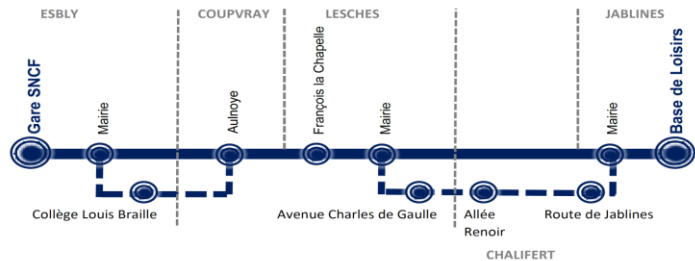

### JABLINES Base de Loisirs >>> ESBLY SNCF

**Du LUNDI au VENDREDI à partir du 01 Septembre 2016**

JABLINES	Base de Loisirs	06:32	07:02	07:32	08:02	08:18	08:32	09:13	09:15	14:32	18:08	18:32
	Mairie	06:37	07:07	07:37	08:07	08:21	08:37	09:18	09:20	14:37	18:13	18:37
CHALIFERT	Route de Jablines	...	...	...	...	08:26	...	...	...	...	...	...
	Allée Renoir	...	...	...	...	08:27	...	...	...	...	...	...
LESCHES	Avenue Charles de Gaulle	...	...	...	...	08:29	...	...	...	...	...	...
	Mairie	06:40	07:10	07:40	08:10	08:31	08:40	09:21	09:23	14:40	18:16	18:40
	François de la Chapelle	06:43	07:13	07:43	08:13	08:34	08:43	09:24	09:26	14:43	18:19	18:43
COUPVRAY	Aulnoye	06:47	07:17	07:47	08:17	08:38	08:47	09:28	09:30	14:47	18:23	18:47
ESBLY	Collège Louis Braille	...	...	...	...	08:40	...	09:30	...	...	...	...
	Place de l'Europe	06:50	07:20	07:50	08:20	08:43	08:50	09:33	09:33	14:50	18:26	18:50
	Gare SNCF	06:52	07:22	07:52	08:22	08:45	08:52	09:35	09:35	14:52	18:28	18:52
<b>SNCF direction Paris</b>		<b>06:56</b>	<b>07:26</b>	<b>07:56</b>	<b>08:26</b>	<b>08:56</b>	<b>08:56</b>	<b>09:56</b>	<b>09:56</b>	<b>14:56</b>		<b>18:56</b>

### JABLINES Base de Loisirs >>> ESBLY SNCF

**Le SAMEDI à partir du 01 Septembre 2016**

JABLINES	Base de Loisirs	07:02	14:02	16:32
	Mairie	07:07	14:07	16:37
LESCHES	Mairie	07:10	14:10	16:40
	François de la Chapelle	07:13	14:13	16:43
COUPVRAY	Aulnoye	07:17	14:17	16:47
ESBLY	Place de l'Europe	07:20	14:20	16:50
	Gare SNCF	07:22	14:22	16:52
<b>SNCF direction Paris</b>		<b>07:26</b>	<b>14:26</b>	<b>16:56</b>