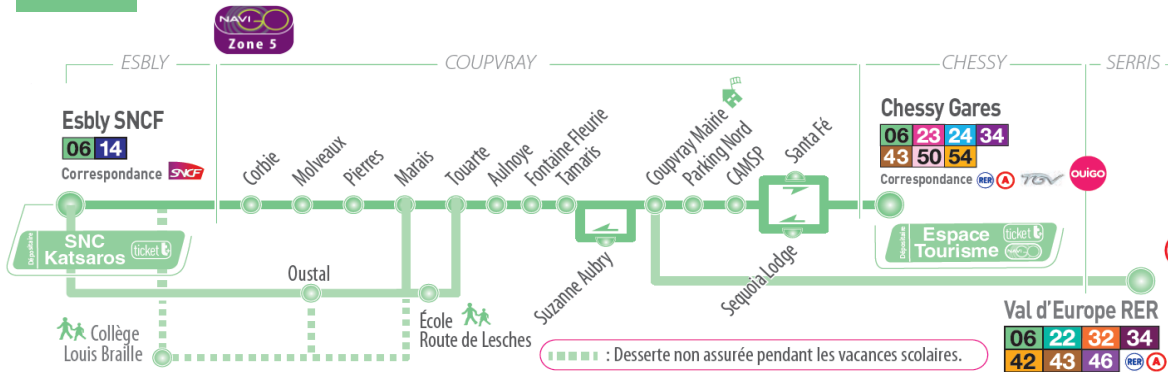

06

Dessertes Scolaires

SEINE-MARNE 77

HORAIRES VALABLES à compter du 01 Septembre 2016

Du LUNDI au VENDREDI

Dessertes scolaires du Collège Louis Braille à Esbly

Circule uniquement les			LMJV	LMJV	Me	Me	Me		
COUPVRAY	Mairie	08:17	ESBLY	Collège Louis Braille	16:40	17:40	12:10	13:10	13:10
	Suzanne Aubry	08:18	COUPVRAY	Aulnoye	16:41	17:41	12:11	13:11	13:11
	Tamaris	08:19		Touarte	16:42	17:42	12:12	13:12	13:12
	Fontaine Fleurie	08:20		Marais	16:43	17:43	12:13	13:13	...
	Aulnoye	08:21		Oustal	16:45	17:45	12:14	13:15	...
	Touarte	08:22		Groupe Scolaire	...	...	...	...	13:13
	Marais	08:23		Corbie	16:50	17:50	12:17	13:22	...
	Pierres	08:24		Molveaux	16:51	17:51	12:18	13:23	...
	Molveaux	08:25		Pierres	16:52	17:52	12:19	13:24	...
	Corbie	08:26		Fontaine Fleurie	16:56	17:56	12:23	13:28	13:16
Oustal	08:30		Tamaris	16:57	17:57	12:24	13:29	13:17	
ESBLY	Collège Louis Braille	08:40		Mairie	16:58	17:58	12:25	13:30	13:18

Du LUNDI au VENDREDI

Dessertes scolaires de l'Ecole Route de Lesches à Coupvray

Circule uniquement les			LMJV	LMJV	LMJV	Me		
COUPVRAY	Mairie	08:05	COUPVRAY	Groupe Scolaire	16:40	17:43	17:58	11:40
	Suzanne Aubry	08:06		Marais	16:42	...	18:00	11:42
	Tamaris	08:07		Pierres	16:44	...	18:01	11:44
	Fontaine Fleurie	08:08		Molveaux	16:45	...	18:02	11:45
	Aulnoye	08:09		Corbie	16:46	...	18:03	11:46
	Touarte	08:10	ESBLY	Gare SNCF	16:48	...	18:05	11:48
	Pierres	08:12	COUPVRAY	Oustal	16:50	...	...	11:50
	Molveaux	08:14		Touarte	16:52	17:45	...	11:52
	Corbie	08:16		Aulnoye	16:55	17:46	...	11:55
	Oustal	08:21		Fontaine Fleurie	16:56	17:47	...	11:56
Marais	08:24		Tamaris	16:57	17:48	...	11:57	
Groupe Scolaire	08:27		Mairie	16:58	17:49	...	11:58	

!

- Circule en période scolaire.
- Circule en période de vacances scolaires.
- **LMJV**: Lundi, Mardi, Jeudi et Vendredi
- **Me**: Mercredi

Cette ligne ne circule pas les dimanches et jours fériés.

!

Desserte fonctionnant en période scolaire uniquement, mais accessible à TOUT voyageur muni d'un titre de transport en cours de validité.

VaCances Scolaires

Toussaint : du 20 octobre 2016 au 02 novembre 2016 inclus.

Noël : du 19 décembre 2016 au 02 janvier 2017 inclus.

Hiver : du 06 février 2017 au 19 février 2017 inclus.

Printemps : du 03 avril 2017 au 17 avril 2017 inclus.

Les journées du 26 et 27 Mai 2017 seront vacuées par les établissements scolaires

Eté : à compter du 10 juillet 2017

Notre numéro d'informations
Tél. 01 60 07 94 70

www.marne-et-morin.fr/
www.vianavigo.com

Notre bureau d'informations

Gare routière de Lagny

De 8 h 00 à 12 h 00 et
de 14 h 00 à 18 h 00 (17 h 00 le vendredi)

Transports Marne et Morin

Centre de Couilly, rue de Martigny
77860 Couilly Pont aux Dames - Tél : 01 64 63 59 59