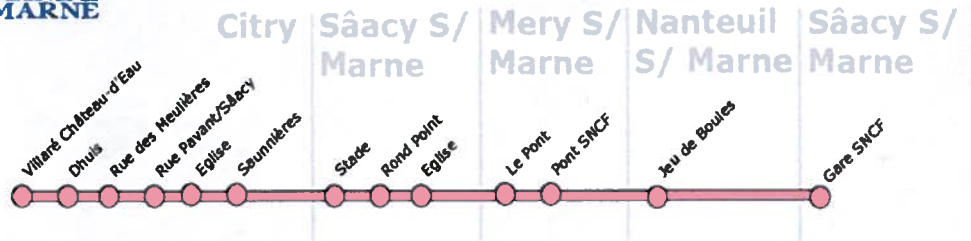

CITRY SUR MARNE - SÂACY SUR MARNE

48

Horaires à compter du 5 septembre 2011

Zone Carte Orange :5

TRANSDEV
MARNE ET MORIN

TRAJETS ALLERS

Jours de fonctionnement		LMaMeJV	LMaMeJV	LMaMeJV	Sa	Sa
Période de fonctionnement		A	A	A	SC	SC
COMMUNES	ARRETS					
CITRY	Villaré Château d'eau	06:20	06:55	10:56	06:56	11:56
CITRY	Dhuis	06:21	06:56	10:57	06:57	11:57
CITRY	Rue des Meulières	06:22	06:57	10:58	06:58	11:58
CITRY	Rue Pavant/Saâcy	06:23	06:58	10:59	06:59	11:59
CITRY	Eglise	06:24	06:59	11:00	07:00	12:00
CITRY	Saunnières	06:25	07:00	11:01	07:01	12:01
SAÂCY-SUR-MARNE	Stade	06:27	07:02	11:03	07:03	12:03
SAÂCY-SUR-MARNE	Rond point centre	06:29	07:04	11:05	07:05	12:05
SAÂCY-SUR-MARNE	Eglise	06:30	07:05	11:06	07:06	12:06
MERY-SUR-MARNE	Le Pont	06:34	07:09	11:10	07:10	12:10
MERY-SUR-MARNE	Pont SNCF	06:35	07:10	11:11	07:11	12:11
NANTEUIL-SUR-MARNE	Jeu de Boules	06:37	07:12	11:13	07:13	12:13
SAÂCY-SUR-MARNE	Gare SNCF	06:39	07:14	11:15	07:15	12:15
<i>Départ Trains en Gare de Saâcy / Marne</i>		<i>06:49</i>	<i>07:19</i>	<i>11:19</i>	<i>07:19</i>	<i>12:19</i>