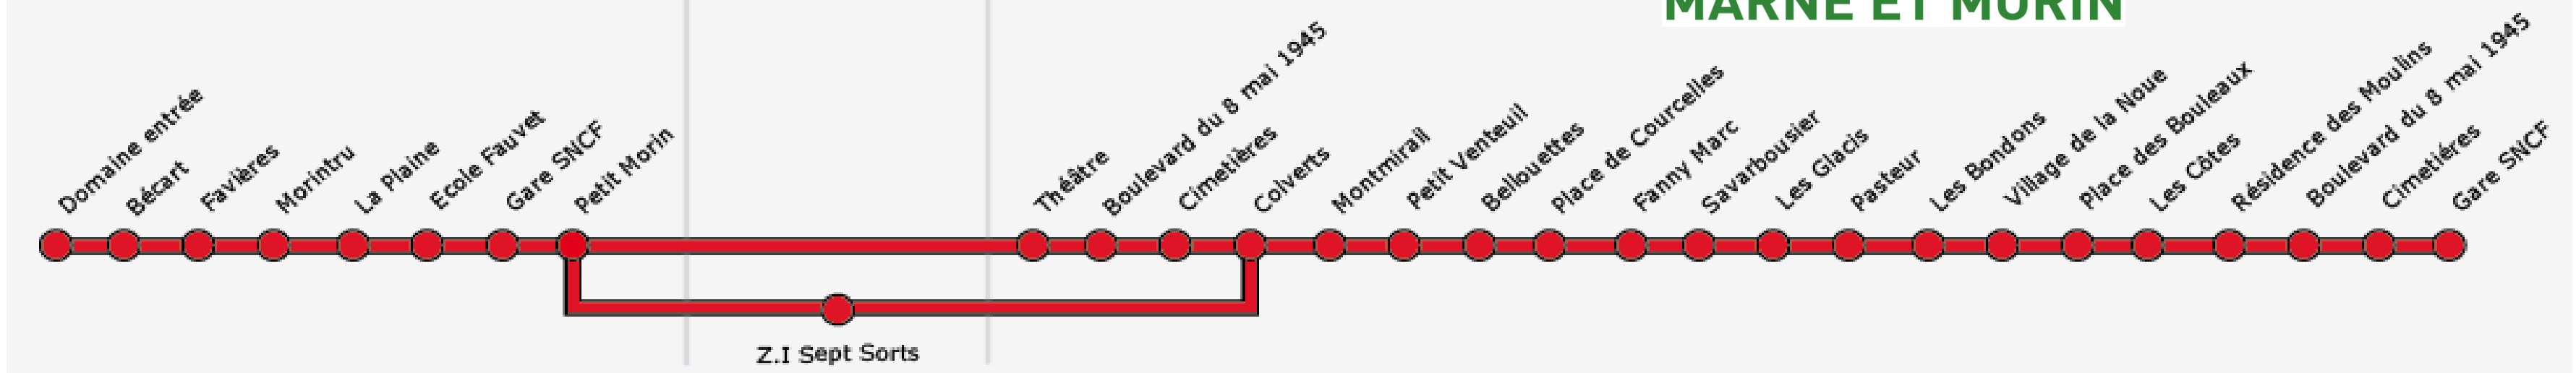

La Ferté /S Jouarre Sept Sorts La Ferté /S Jouarre

Jours de fonctionnement		LMaMeJV	LMaMeJV	LMaMeJV	LMaMeJV	LMaMeJV	LMaMeJV	LMaMeJV	LMaMeJV	Sa	Sa	Sa	Sa
Période de fonctionnement		A (1)	A	A (2)	A	A	A	A	A	A	A	A	A
CHAMIGNY	Domaine Tanqueux entrée	08:20	09:29	10:35	11:39	14:10	15:15	16:19	17:25	...	09:29	10:35	11:39
FERTE	Bécart	08:26	09:30	10:36	11:40	14:11	15:16	16:20	17:26	...	09:30	10:36	11:40
FERTE	Favières	08:28	09:32	10:38	11:42	14:13	15:18	16:29	17:28	...	09:32	10:38	11:42
FERTE	Morintru	08:31	09:35	10:41	11:45	14:16	15:21	16:26	17:31	...	09:35	10:41	11:45
FERTE	La Plaine	08:33	09:37	10:43	11:47	14:18	15:23	16:23	17:33	...	09:37	10:43	11:47
FERTE	Ecole Fauvet	08:35	09:39	10:45	11:49	14:20	15:25	16:22	17:35	...	09:39	10:45	11:49
FERTE	Gare S.N.C.F.	08:40	09:45	10:50	11:55	14:25	15:30	16:35	17:40	08:40	09:45	10:50	11:55
FERTE	Petit Morin	...	09:48	...	11:58	14:28	...	16:38	...	08:43	09:48	10:53	...
FERTE	Colverts	08:43	...	10:53	...	...	15:33	...	...	...	...	...	...
SEPT SORTS	Z.I. de sept sorts	...	09:54	...	12:02	14:34	...	16:44	...	...	09:54	...	...
FERTE	Théâtre	08:45	...	10:55	...	...	15:35	...	...	08:45	...	10:55	...
FERTE	Rési. des moulins	08:48	...	10:58	...	...	15:38	...	...	08:48	...	10:58	...
FERTE	Bld du 08 Mai 1945	08:50	...	11:00	...	...	15:40	...	...	08:50	...	11:00	...
FERTE	Cimetières	08:52	...	11:02	...	...	15:42	...	...	08:52	...	11:02	...
FERTE	Gare S.N.C.F.	08:54	...	11:04	...	...	15:44	...	...	08:54	...	11:04	...
FERTE	Colverts	08:57	10:03	11:07	12:08	14:43	15:47	16:53	...	08:57	10:03	11:07	...
FERTE	Montmirail	08:59	10:05	11:09	12:10	14:45	15:49	16:55	...	08:59	10:05	11:09	...
FERTE	Petit Venteuil	09:00	10:06	11:10	12:11	14:46	15:50	16:56	...	09:00	10:06	11:10	...
FERTE	Bellouettes	09:01	10:07	11:11	12:12	14:47	15:51	16:57	...	09:01	10:07	11:11	...
FERTE	Place de Courcelles	09:03	10:09	11:13	12:14	14:49	15:53	16:59	...	09:03	10:09	11:13	...
FERTE	Fanny Marc	09:04	10:10	11:14	12:15	14:50	15:54	17:00	...	09:04	10:10	11:14	...
FERTE	Savarbousier	09:05	10:11	11:15	12:16	14:51	15:55	17:01	...	09:05	10:11	11:15	...
FERTE	Les Glacis	09:06	10:12	11:16	12:17	14:52	15:56	17:02	...	09:06	10:12	11:16	...
FERTE	Pasteur	09:07	10:13	11:17	12:18	14:53	15:57	17:03	...	09:07	10:13	11:17	...
FERTE	Pièce écus (La Roche.)	09:09	10:15	11:19	12:20	14:55	15:59	17:05	...	09:09	10:15	11:19	...
FERTE	Les Bondons	09:11	10:17	11:21	12:22	14:57	16:01	17:07	...	09:11	10:17	11:21	...
FERTE	Village de la Noue	09:12	10:18	11:22	12:23	14:58	16:02	17:08	...	09:12	10:18	11:22	...
FERTE	Place des Bouleaux	09:13	10:19	11:23	12:24	14:59	16:03	17:09	...	09:13	10:19	11:23	...
FERTE	Les Côtes	09:15	10:21	11:25	12:25	15:01	16:05	17:11	...	09:15	10:21	11:25	...
FERTE	Rési: des moulins	09:19	10:25	11:29	12:28	15:05	16:09	17:15	...	09:19	10:25	11:29	...
FERTE	Bld du 08 Mai 1945	09:21	10:27	11:31	12:30	15:07	16:11	17:17	...	09:21	10:27	11:31	...
FERTE	Cimetières	09:23	10:29	11:33	12:31	15:09	16:13	17:19	...	09:23	10:29	11:33	...
FERTE	Gare S.N.C.F.	09:25	10:31	11:35	...	15:11	16:15	17:21	...	09:25	10:31	11:35	...
CHAMIGNY	Domaine Tanqueux entrée	09:29	10:35	11:39	12:35	15:15	16:19	17:25	...	09:29	10:35	11:39	...
FERTE	Bécart	09:30	10:36	11:40	12:37	15:16	16:20	17:26	...	09:30	10:36	11:40	...
FERTE	Favières	09:32	10:38	11:42	12:39	15:18	16:22	17:28	...	09:32	10:38	11:42	...
FERTE	Morintru	09:35	10:41	11:45	12:41	15:21	16:25	17:31	...	09:35	10:41	11:45	...
FERTE	La Plaine	09:37	10:43	11:47	12:42	15:23	16:27	17:33	...	09:37	10:43	11:47	...
FERTE	Ecole Fauvet	09:39	10:45	11:49	12:44	15:25	16:29	17:35	...	09:39	10:45	11:49	...