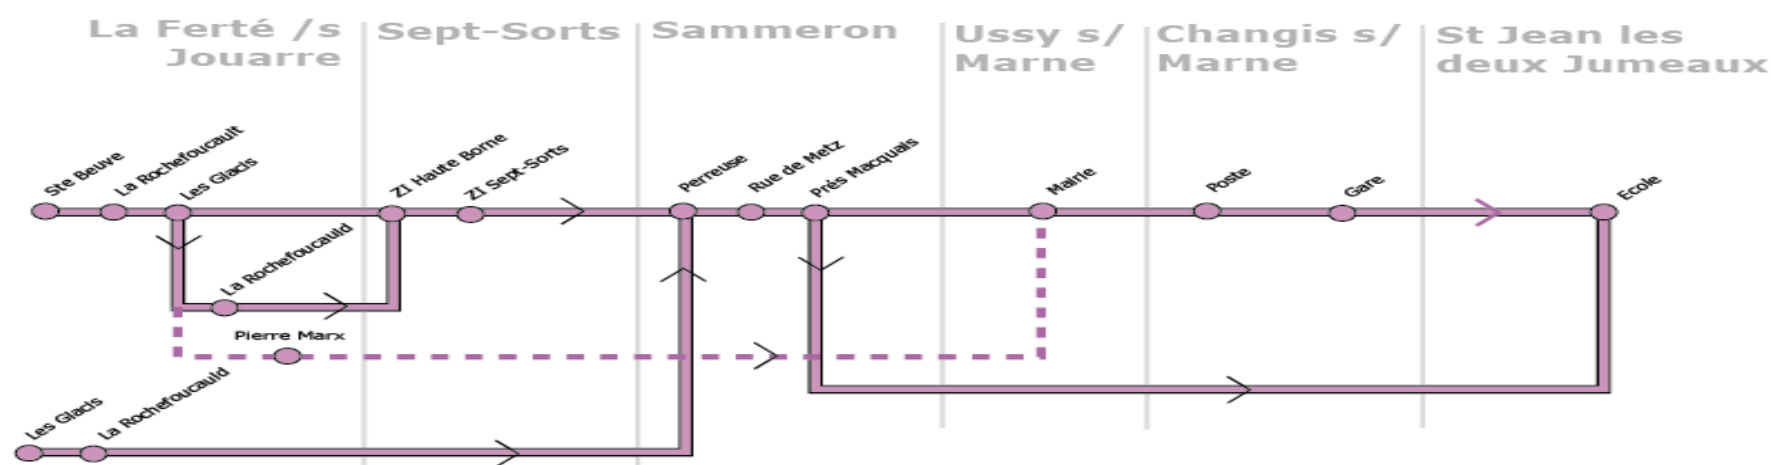

Collèges de la FERTE vers SAMMERON - USSY - CHANGIS - ST JEAN

Jours de fonctionnement		LMaJV	LMaJV	LMaJV	LMaJV	LMaJV	Me	Me	Me	Me
Période de fonctionnement		SC	SC	SC	SC	SC	SC	SC	SC	SC
COMMUNES	ARRETS									
FERTE-SOUS-JOUARRE(LA)	Ste Beuve	15:55	...	16:55	...	...	...	12:50	12:50	12:50
FERTE-SOUS-JOUARRE(LA)	Collège La Rochefoucauld	16:10	16:10	17:10	17:15	17:10	12:20	12:35	12:35	12:35
FERTE-SOUS-JOUARRE(LA)	Collège Les Glacis	16:15	16:15	17:15	17:10	17:15	...	12:42	12:42	12:42
FERTE-SOUS-JOUARRE(LA)	Pierre Marx	16:19	...	...	...	17:19	...	...	...	12:52
SEPT-SORTS	Z.I Haute - borne	...	16:20	17:20	...	...	12:25	12:55	...	...
SEPT-SORTS	Z.I. Sept-Sorts	...	16:21	17:21	...	...	12:26	12:56	...	...
SAMMERON	Perreuse	...	16:23	17:23	17:20	...	12:28	12:58	...	...
SAMMERON	Rue de Metz	...	16:25	17:25	17:22	...	12:29	12:59	...	...
SAMMERON	Prés Macquais	...	16:26	17:26	17:23	...	12:30	13:00	...	...
USSY-SUR-MARNE	Mairie	16:22	...	...	...	17:22	12:34	...	...	12:55
CHANGIS-SUR-MARNE	Poste	16:27	...	...	...	17:27	12:39	...	13:05	...
CHANGIS-SUR-MARNE	Eglise	16:28	...	...	...	17:28	...	...	13:06	...
CHANGIS-SUR-MARNE	Gare	16:31	...	...	...	17:31	12:40	...	13:07	...
SAINT-JEAN-LES-2-JUMEAUX	Ecole	...	16:33	...	17:30	...	12:44	...	...	13:00

LYCEE DE LA FERTE

NAVETTES POUR LE LYCEE DE LA FERTE SOUS JOUARRE

		LMaJV	LMaJV	Me
		SC	SC	SC
Ferté	Gare SNCF	16:40	17:38	17:30
Ferté	La Rochefoucauld	16:30	17:28	17:20