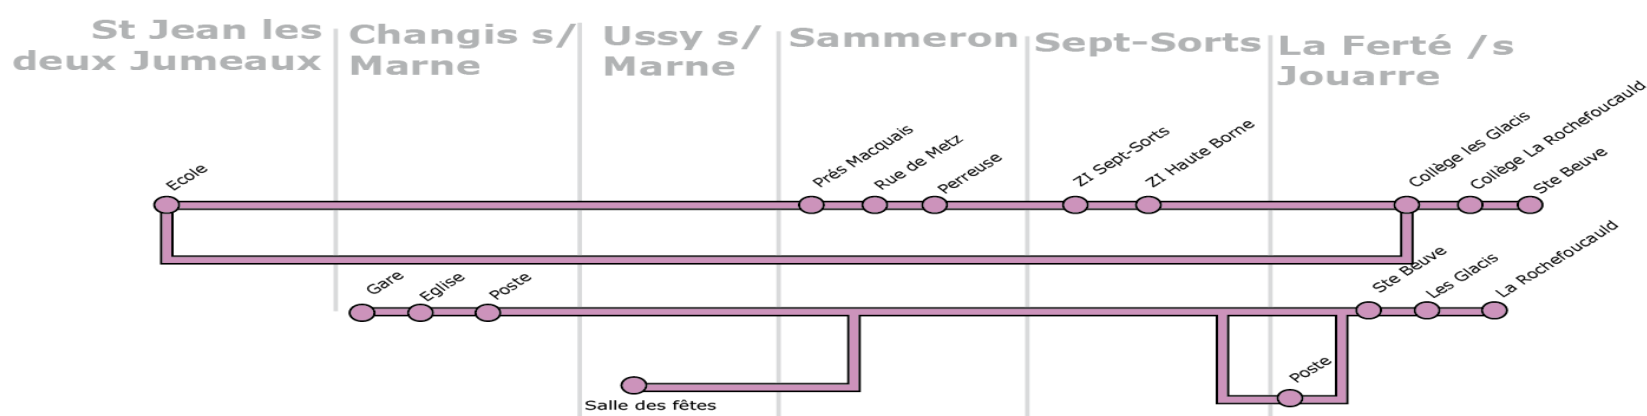

ST JEAN - CHANGIS - USSY - SAMMERON vers les COLLEGES DE LA FERTE

Jours de fonctionnement		LMaMeJV	LMaMeJV	LMaMeJV	LMaMeJV
Période de fonctionnement		SC	SC	SC	SC
COMMUNES	ARRETS				
SAINT-JEAN-LES-2-JUMEAUX	Ecole	...	07:54	...	...
CHANGIS-SUR-MARNE	Gare	...	...	07:55	...
CHANGIS-SUR-MARNE	Eglise	...	...	07:58	...
CHANGIS-SUR-MARNE	Poste	...	...	08:00	...
USSY-SUR-MARNE	Salle des fêtes	...	...	...	08:05
SAMMERON	Prés Macquais	08:04	08:04	...	...
SAMMERON	Rue de Metz	08:05	08:05	...	...
SAMMERON	Perreuse	08:06	08:06	...	...
SEPT-SORTS	Z.I Sept - Sorts	08:08	08:08	...	...
SEPT-SORTS	Z.I Haute - borne	08:09	08:09	...	...
FERTE-SOUS-JOUARRE(LA)	Pierre Marx	...	...	...	08:11
FERTE-SOUS-JOUARRE(LA)	Collège Les Glacis	08:14	08:13	08:20	08:23
FERTE-SOUS-JOUARRE(LA)	Collège La Rochefoucauld	08:19	08:18	08:25	08:20
FERTE-SOUS-JOUARRE(LA)	Ste Beuve	...	08:23	08:15	08:15

INFORMATIONS HORAIRES

Transports Marne et Morin
Centre de la Ferté sous Jouarre
73 rue Pierre Marx
77260 La Ferté sous Jouarre
Tél : 01 60 22 43 57
www.marne-et-morin.fr

Tél. gare routière : 01 64 33 37 12