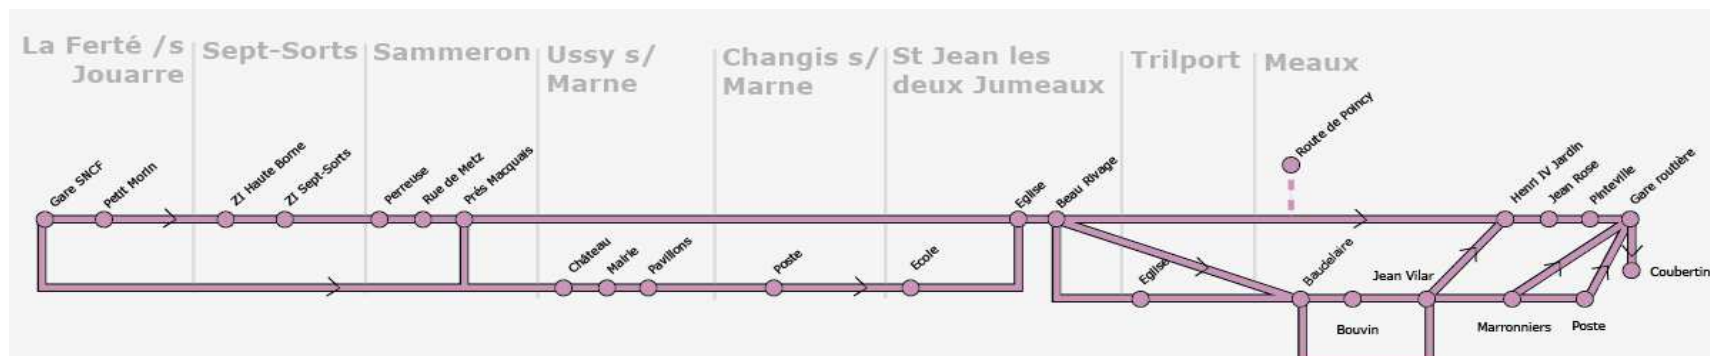

56 sco

MEAUX - LA FERTE SOUS JOUARRE

Horaires à compter du 5 septembre 2011

Pays Fertois

Conseil Général SEINE & MARNE

LA FERTE SOUS JOUARRE VERS MEAUX

Jours de fonctionnement		LMaMeJV	LMaMeJV	Sa
Période de fonctionnement		SC	SC	SC *
COMMUNES	ARRETS			
FERTE-SOUS-JOUARRE(LA)	Gare SNCF	07:23	07:45	07:23
FERTE-SOUS-JOUARRE(LA)	Petit Morin	07:27	07:49	07:27
SEPT-SORTS	Z.I Haute Borne	07:28	07:51	07:28
SEPT-SORTS	Z.I Sept-Sorts	07:30	07:52	07:30
SAMMERON	Perreuse	07:31	07:53	07:31
SAMMERON	Rue de Metz	07:32	07:54	07:32
SAMMERON	Prés Macquais	07:33	07:55	07:33
USSY-SUR-MARNE	Château	07:35	...	07:35
USSY-SUR-MARNE	Mairie	07:36	...	07:36
USSY-SUR-MARNE	Pavillons	07:37	...	07:37
CHANGIS-SUR-MARNE	Poste	07:42	...	07:42
SAINT-JEAN-LES-2-JUMEAUX	Ecole	07:44	...	07:44
SAINT-JEAN-LES-2-JUMEAUX	Eglise	07:45	08:02	07:45
SAINT-JEAN-LES-2-JUMEAUX	Beau Rivage	07:46	08:03	07:46
TRILPORT	Eglise	...	08:13	...
MEAUX	Baudelaire (lycée)	...	08:19	07:57
MEAUX	J. Bouvin	...	08:20	...
MEAUX	Jean Vilar	...	08:23	08:01
MEAUX	Marronniers - Cité adm.	...	08:25	...
MEAUX	Poste Allende	...	08:27	...
MEAUX	Henri IV	08:11	...	08:22
MEAUX	J. Rose	08:13	...	08:20
MEAUX	Pinteville	08:15	...	...
MEAUX	Gare routière	...	08:32	08:09
MEAUX	Coubertin	08:25	...	08:14

LEGENDES

L = Lundi Ma = Mardi
Me = Mercredi J = Jeudi
V = Vendredi Sa = Samedi
A = toute l'année SC = Scolaire
VS = Vacances Scolaires

* A cette heure l'arrêt "Meaux - Gare" est réalisé devant le lycée Moissan.