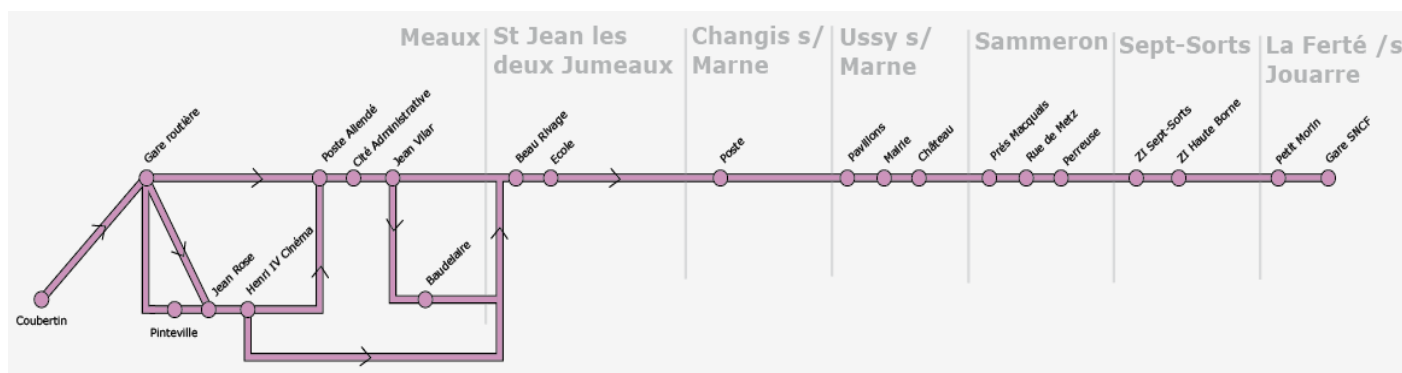

ST JEAN - CHANGIS - USSY - SAMMERON vers les COLLEGES DE LA FERTE

Jours de fonctionnement		LMaMeJV	LMaMeJV	LMaMeJV	LMaMeJV
Période de fonctionnement		SC	SC	SC	SC
COMMUNES	ARRETS				
SAINT-JEAN-LES-2-JUMEAUX	Ecole	...	07:54
CHANGIS-SUR-MARNE	Gare	07:55	...
CHANGIS-SUR-MARNE	Eglise	07:58	...
CHANGIS-SUR-MARNE	Poste	08:00	...
USSY-SUR-MARNE	Salle des fêtes	08:05
SAMMERON	Prés Macquais	08:04	08:04
SAMMERON	Rue de Metz	08:05	08:05
SAMMERON	Perreuse	08:06	08:06
SEPT-SORTS	Z.I Sept - Sorts	08:08	08:08
SEPT-SORTS	Z.I Haute - borne	08:09	08:09
FERTE-SOUS-JOUARRE(LA)	Pierre Marx	08:11
FERTE-SOUS-JOUARRE(LA)	Collège Les Glacis	08:14	08:13	08:20	08:23
FERTE-SOUS-JOUARRE(LA)	Collège La Rochefoucauld	08:19	08:18	08:25	08:20
FERTE-SOUS-JOUARRE(LA)	Ste Beuve	...	08:23	08:15	08:15

56 sco

MEAUX - LA FERTE SOUS JOUARRE

Horaires à compter du 5 septembre 2011

Les établissements scolaires de MEAUX vers la FERTE SOUS JOUARRE

LEGENDES

L = Lundi Ma = Mardi
 Me = Mercredi J = Jeudi
 V = Vendredi Sa = Samedi
 A = Toute l'année
 SC = Scolaire
 VS = Vacances Scolaires