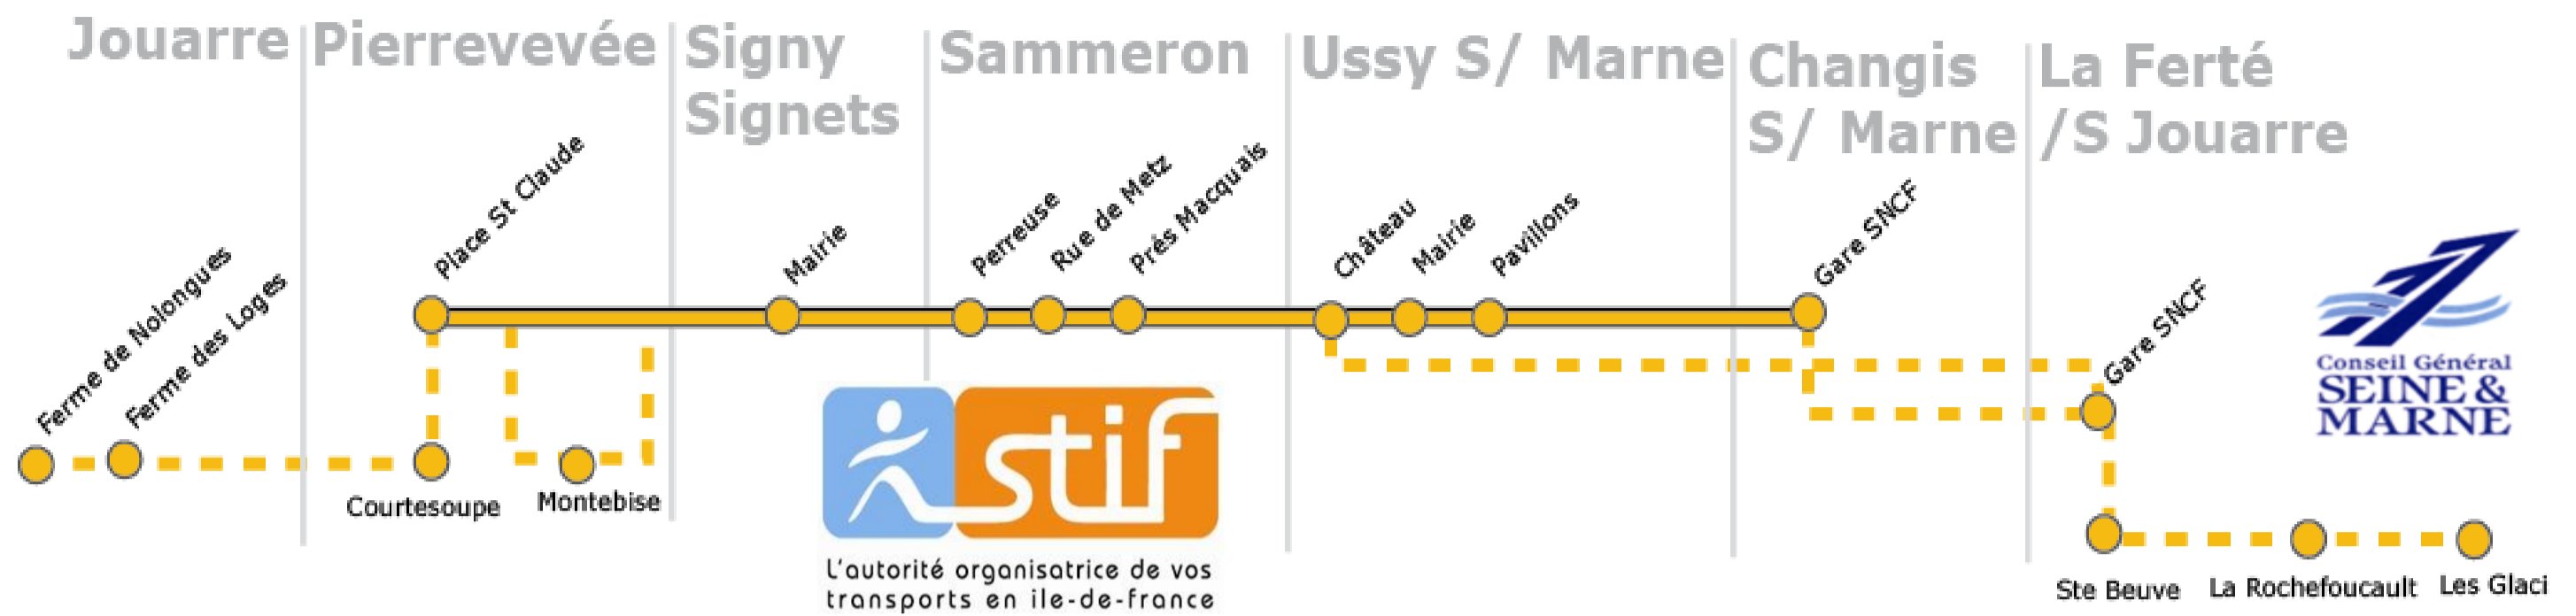

PIERRELEVEE - CHANGIS SUR MARNE - LA FERTE SOUS JOUARRE

35

Horaires à compter du 12 décembre 2011

Zone Carte Orange : 5

TRAJETS ALLERS

Jours de fonctionnement		LMaMeJV	LMaMeJV	LMaMeJV	LMaMeJV	LMaMeJV	LMaJV	Sa
Période de fonctionnement		A	A	SC	SC	SC	A	A
JOUARRE	La fringale	07:07
JOUARRE	Ferme de Nolongues	07:42
JOUARRE	Ferme des loges	07:47
PIERRELEVEE	Courtesoupe	07:15	07:52
PIERRELEVEE	Place St Claude	06:25	07:05	07:19	07:56	...	09:30	07:05
PIERRELEVEE	Montebise	07:58
SIGNY-SIGNETS	Mairie	06:30	07:10	07:24	08:01	08:01	09:35	07:10
SAMMERON	Perreuse	06:35	07:15	07:29	07:15
SAMMERON	Rue de Metz (centre)	06:36	07:16	07:30	07:16
SAMMERON	Prés Macquais	06:37	07:17	07:31	07:17
USSY SUR MARNE	Château	06:40	07:20	07:34	07:20
USSY SUR MARNE	Mairie	06:41	07:21	07:21
USSY SUR MARNE	Pavillons	06:42	07:22	07:22
CHANGIS	Gare S.N.C.F	06:46	07:26	07:26
LA FERTE/JOUARRE	Ste Beuve	08:16	08:16
LA FERTE/JOUARRE	Collège la Rochefoucault	07:45	08:22	08:26
LA FERTE/JOUARRE	Collège les Glacis	08:27	08:21
LA FERTE/JOUARRE	Gare S.N.C.F	...	07:37	07:40	08:17	...	09:48	07:37
<i>Départs Trains en Gare de Changis / Marne</i>		07:02	07:32	07:32
<i>Départs Trains en Gare de la Ferté / Jouarre</i>		07:57	10:27	...