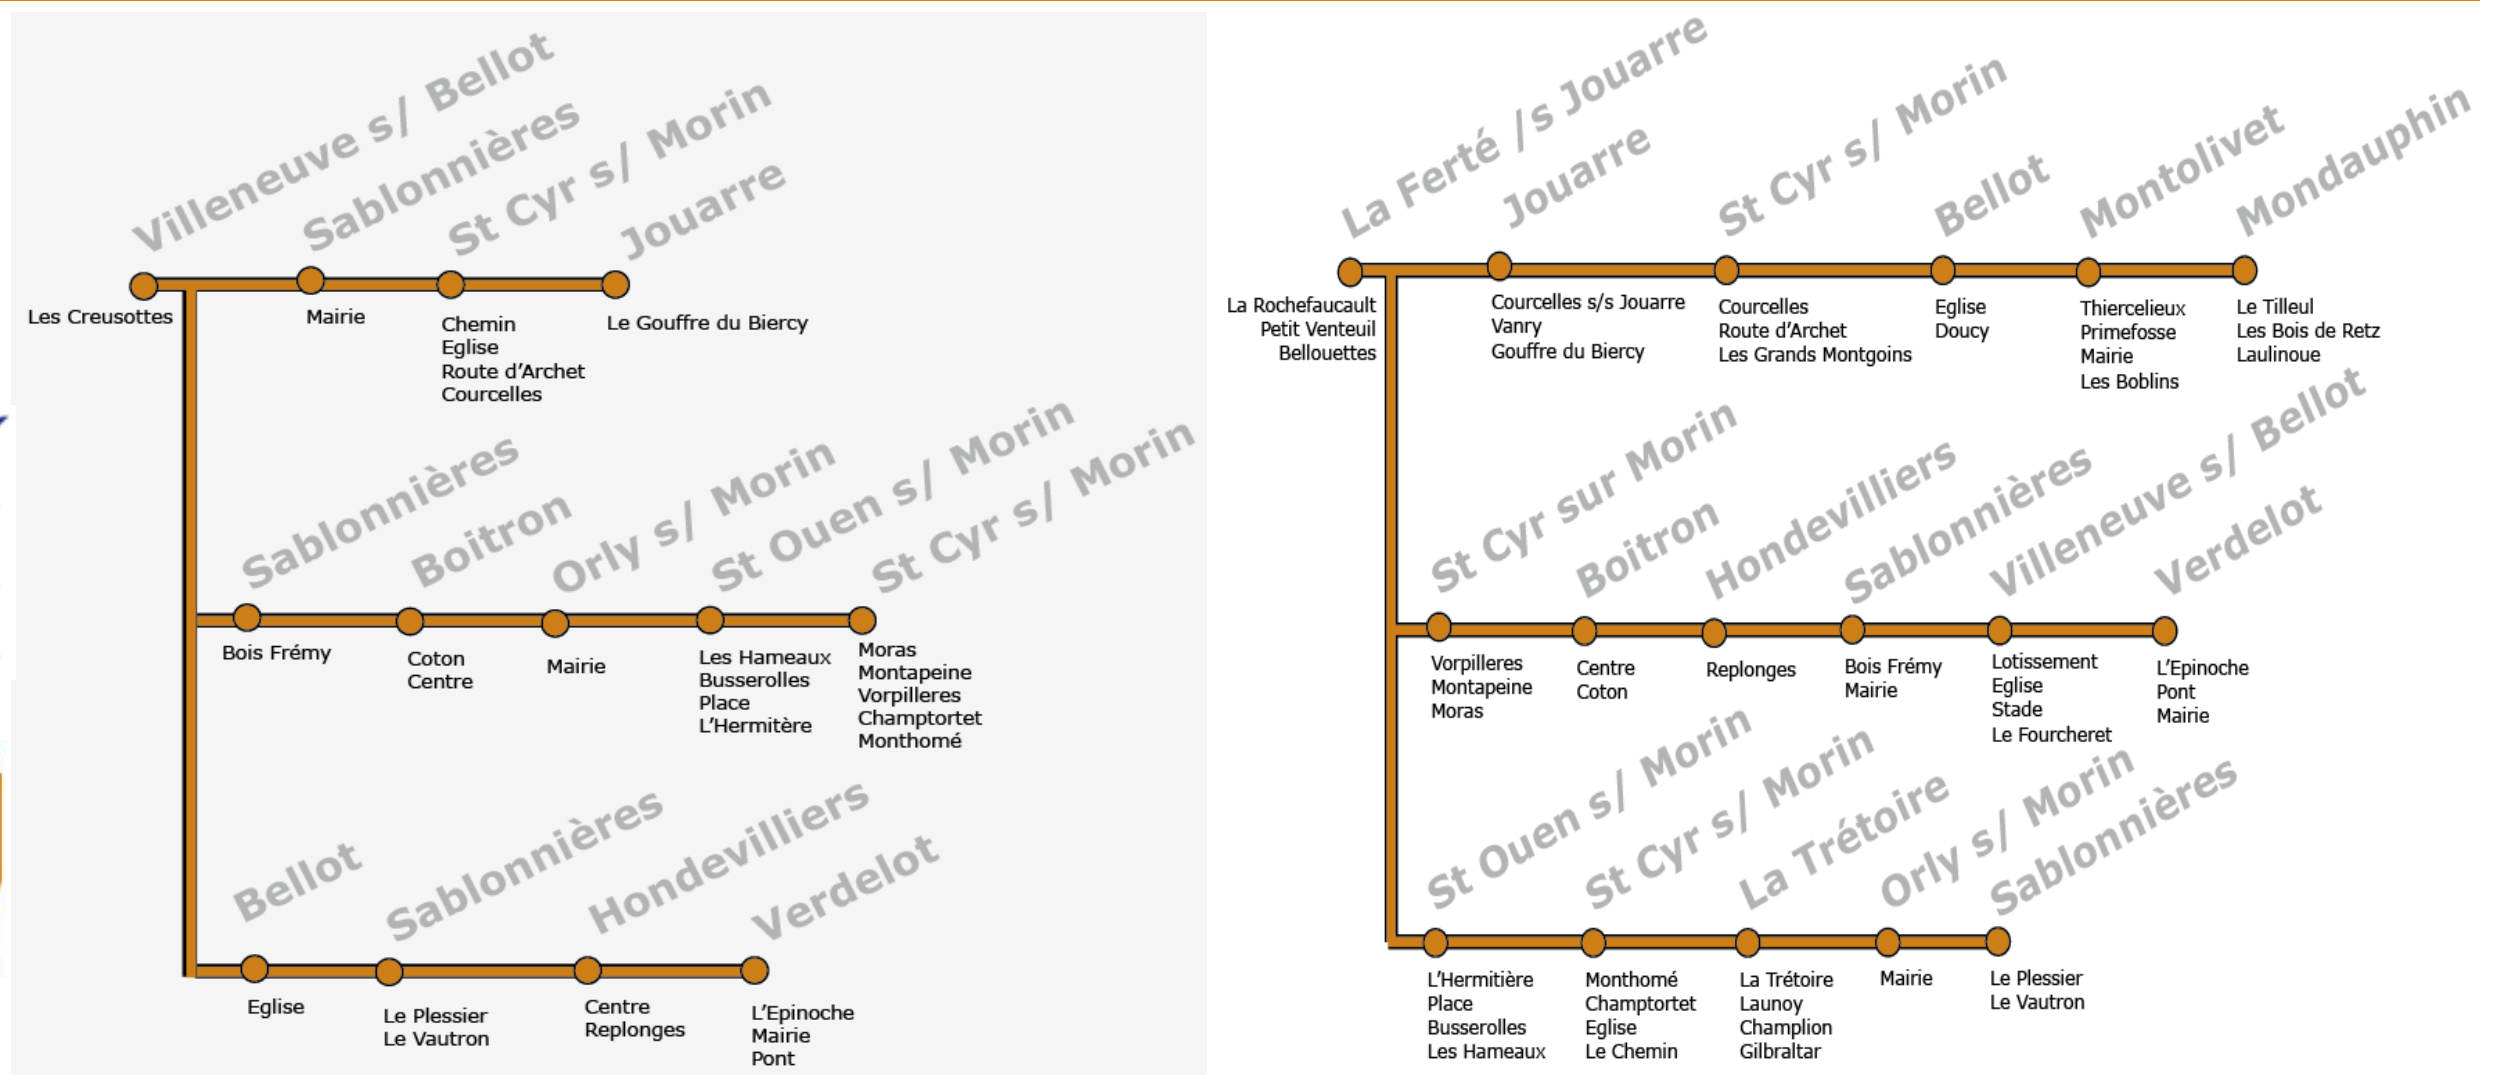

# 34 sco

## VERDELOT - VILLENEUVE / BELLOT (Collège) - LA FERTE SOUS JOUARRE (Collèges)

**TRANSDEV**  
MARNE ET MORIN

**Pays Fertois**

### Horaires à compter du 21 septembre 2011