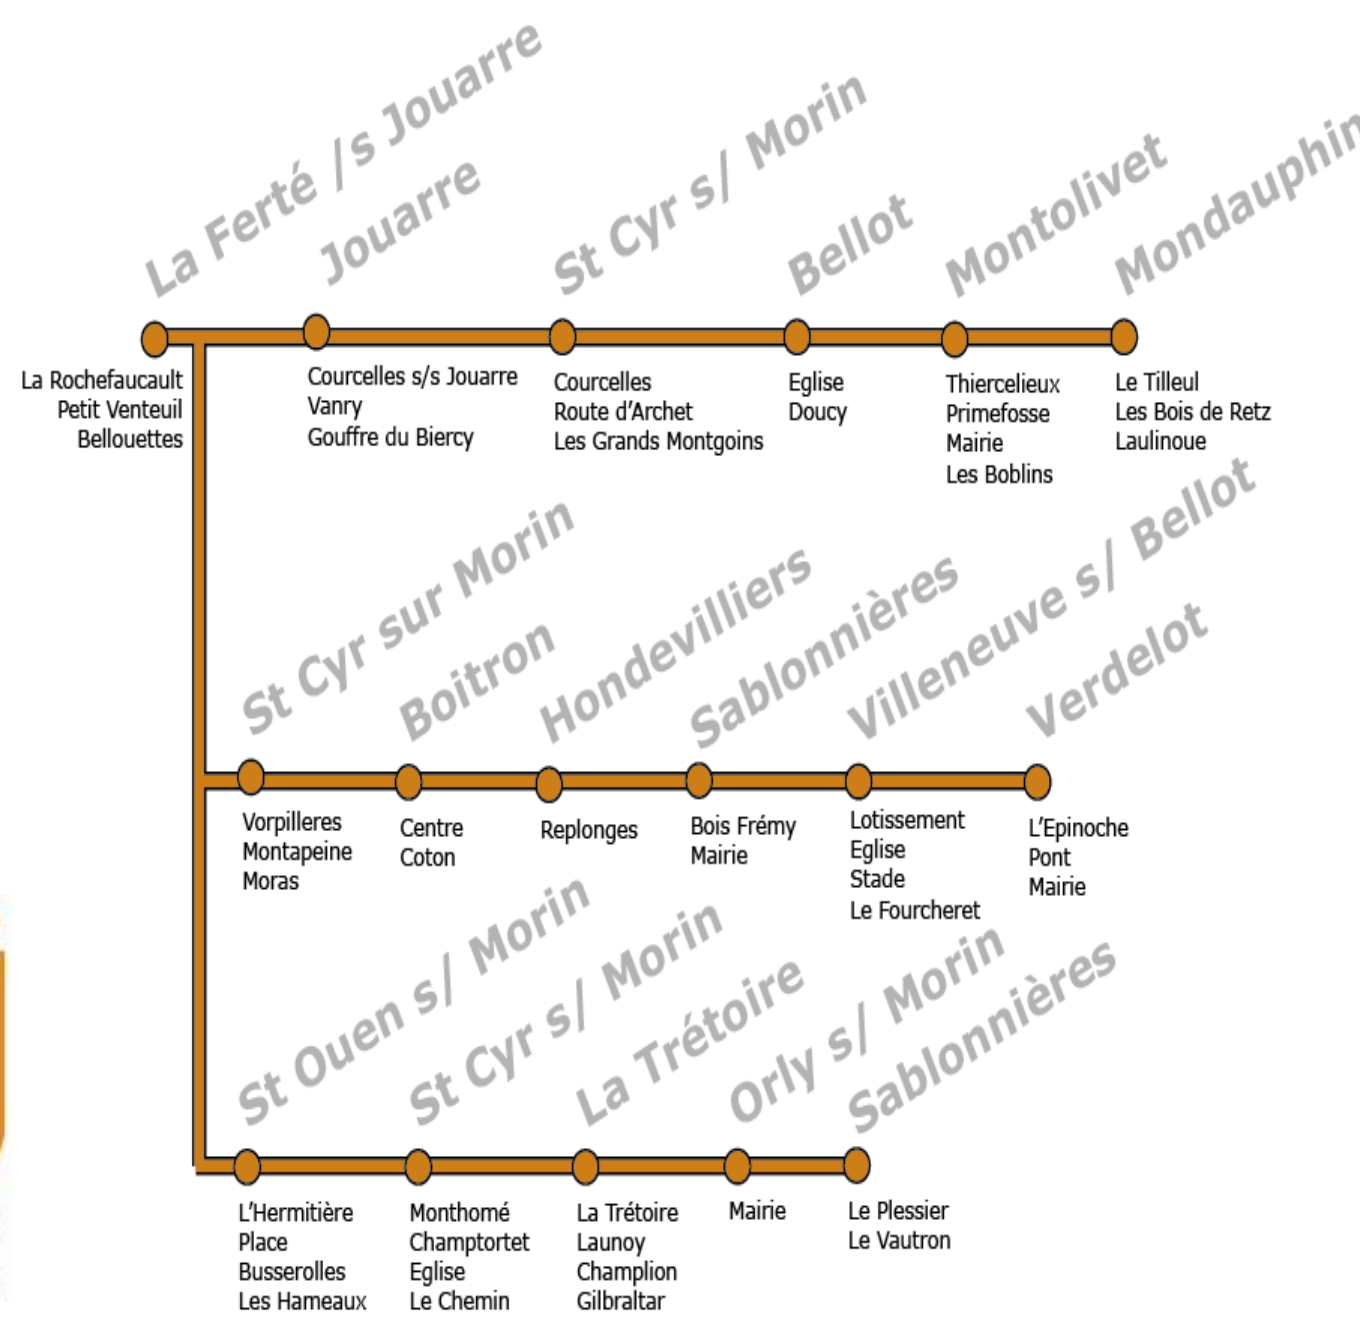

34 sco

VERDELOT - VILLENEUVE / BELLOT (Collège) - LA FERTE SOUS JOUARRE (Collèges)

TRANSDEV
MARNE ET MORIN

L'autorité organisatrice de vos transports en ile-de-france

Horaires à compter du 5 septembre 2011

TRAJETS RETOURS