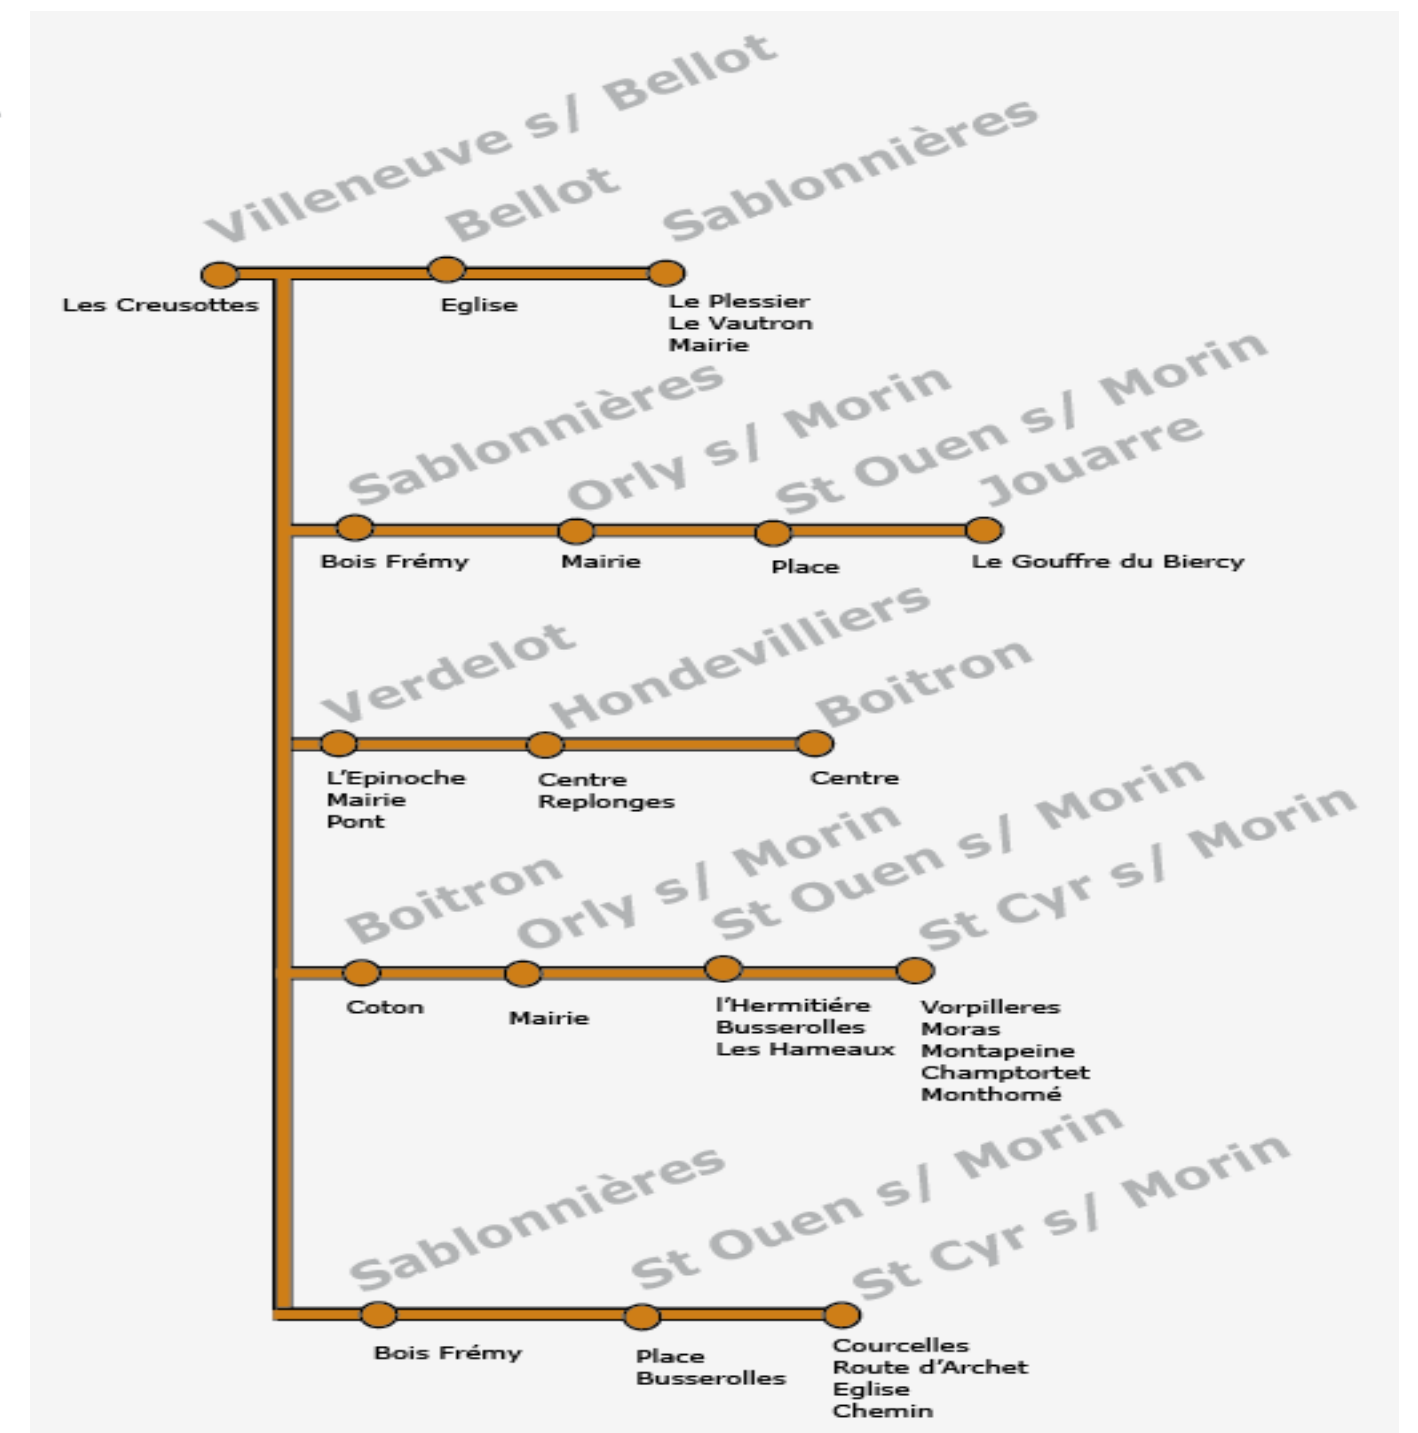

34 sco

VERDELOT - VILLENEUVE / BELLOT (Collège) - LA FERTE SOUS JOUARRE (Collèges)

TRANSDEV
MARNE ET MORIN

L'autorité organisatrice de vos transports en ile-de-france

Horaires à compter du 5 septembre 2011

TRAJETS RETOURS