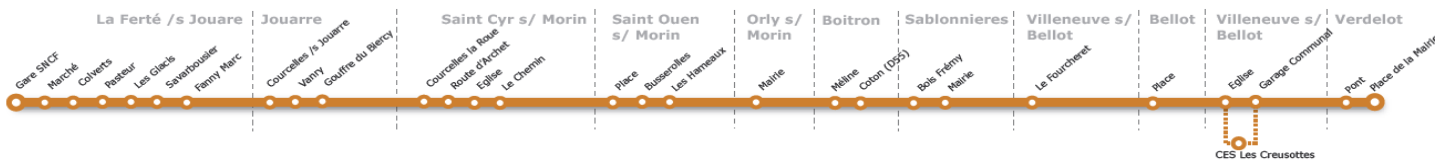

NOTES :

Circule uniquement en Période Scolaire

Organiser vos déplacements en Ile de France grâce au service du STIF : www.vianavigo.com

Vacances scolaires

Toussaint : du 20 octobre 2016 au 02 novembre 2016 inclus.
Noël : du 19 décembre 2016 au 02 janvier 2017 inclus.
Hiver : du 06 février 2017 au 19 février 2017 inclus.
Printemps : du 03 avril 2017 au 17 avril 2017 inclus.
 Les journées du 26 et 27 Mai 2017 seront vaquées par les établissements scolaires
Eté : à compter du 10 juillet 2017

La propreté n'est pas un luxe.

Vos déchets n'ont pas à être partagés.
 Votre goût pour l'art est personnel et ne regarde que vous.

Un bon voyage, c'est respecter les autres.

Renseignements

Transdev Marne et Morin
 Centre de la Ferté sous Jouarre
 102 rue Pierre Marx 77260 LA FERTE SOUS JOUARRE
 TÉL : 01 60 22 43 57
 TÉL GARE ROUTIÈRE : 01 64 33 37 12
 Retrouvez l'ensemble de nos horaires sur www.marne-et-morin.fr

- Ces horaires vous sont donnés à titre indicatif et sont soumis aux aléas de la circulation.
- Pensez à vous présenter à l'arrêt 5 minutes avant le départ.
- Le n° de la ligne et le nom de l'arrêt terminus sont indiqués à l'avant de l'autocar.

LIGNE 34

La Ferté sous Jouarre - Verdelot

Organiser vos déplacements en Ile de France grâce au service du STIF : www.vianavigo.com

HORAIRES VALABLES à compter du 3 Octobre 2016

Du LUNDI au VENDREDI, SAMEDI, DIMANCHE ET JOURS FERIES (toute l'année)