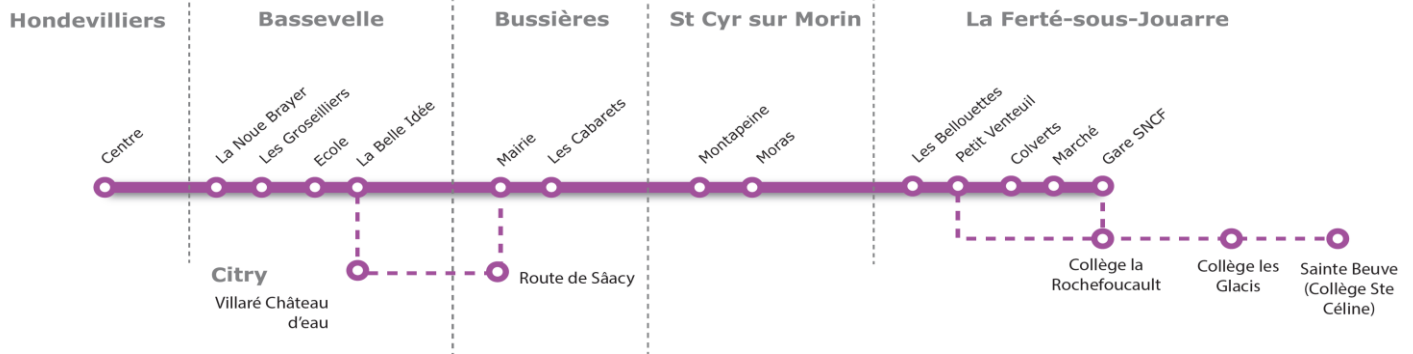

# LIGNE 33

# Hondevilliers - Bassevelle - Bussières - St Cyr sur Morin - La Ferté sous Jouarre

- Ces horaires vous sont donnés à titre indicatif et sont soumis aux aléas de la circulation.
- Pensez à vous présenter à l'arrêt 5 minutes avant le départ.
- Le n° de la ligne et le nom de l'arrêt terminus sont indiqués à l'avant de l'autocar.