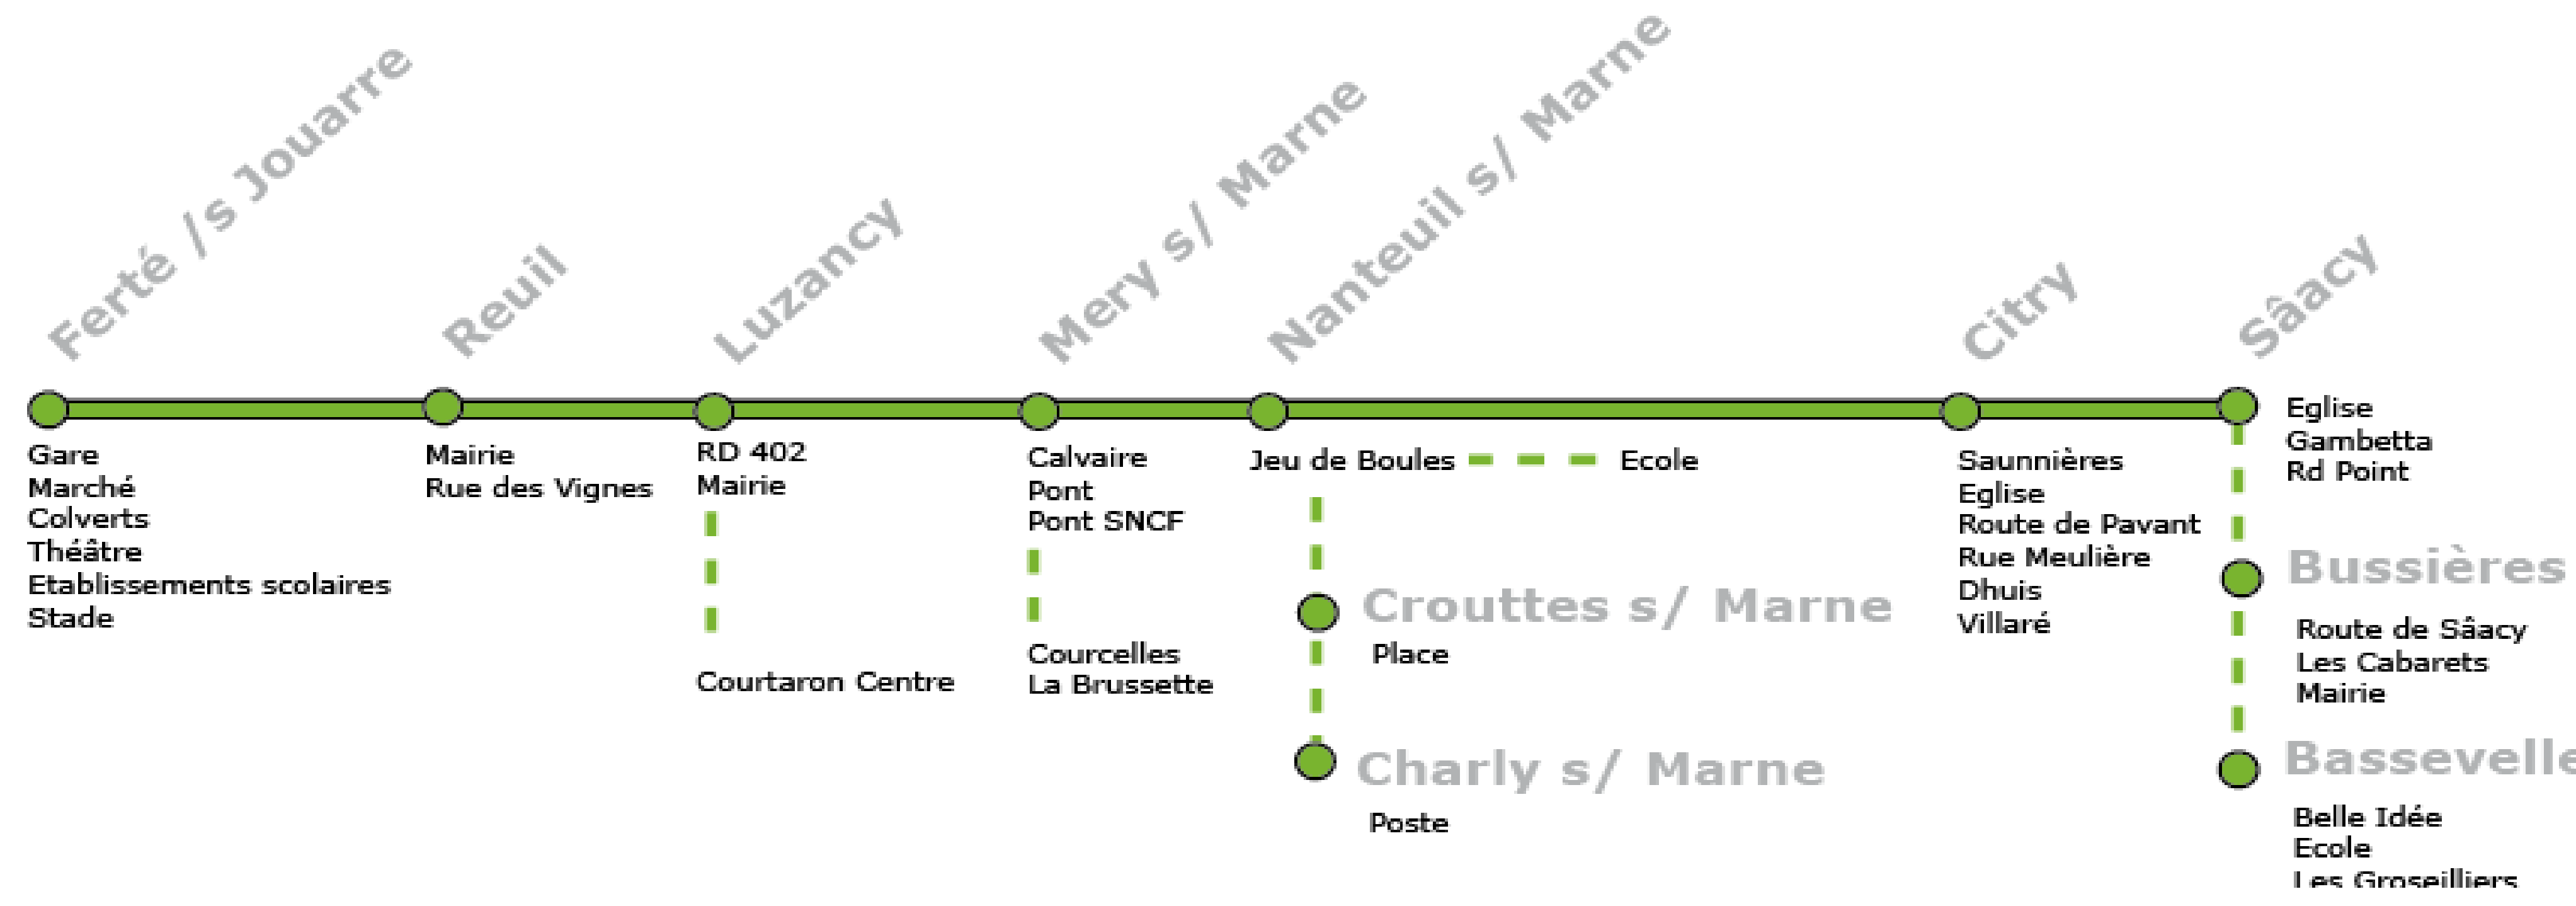

# 32

# CHARLY SUR MARNE - LA FERTE SOUS JOUARRE

Horaires à compter du 12 décembre 2011

**TRANSDEV**  
MARNE ET MORIN

L'autorité organisatrice de vos transports en Ile-de-France

Charly sur Marne vers La Ferté sous Jouarre