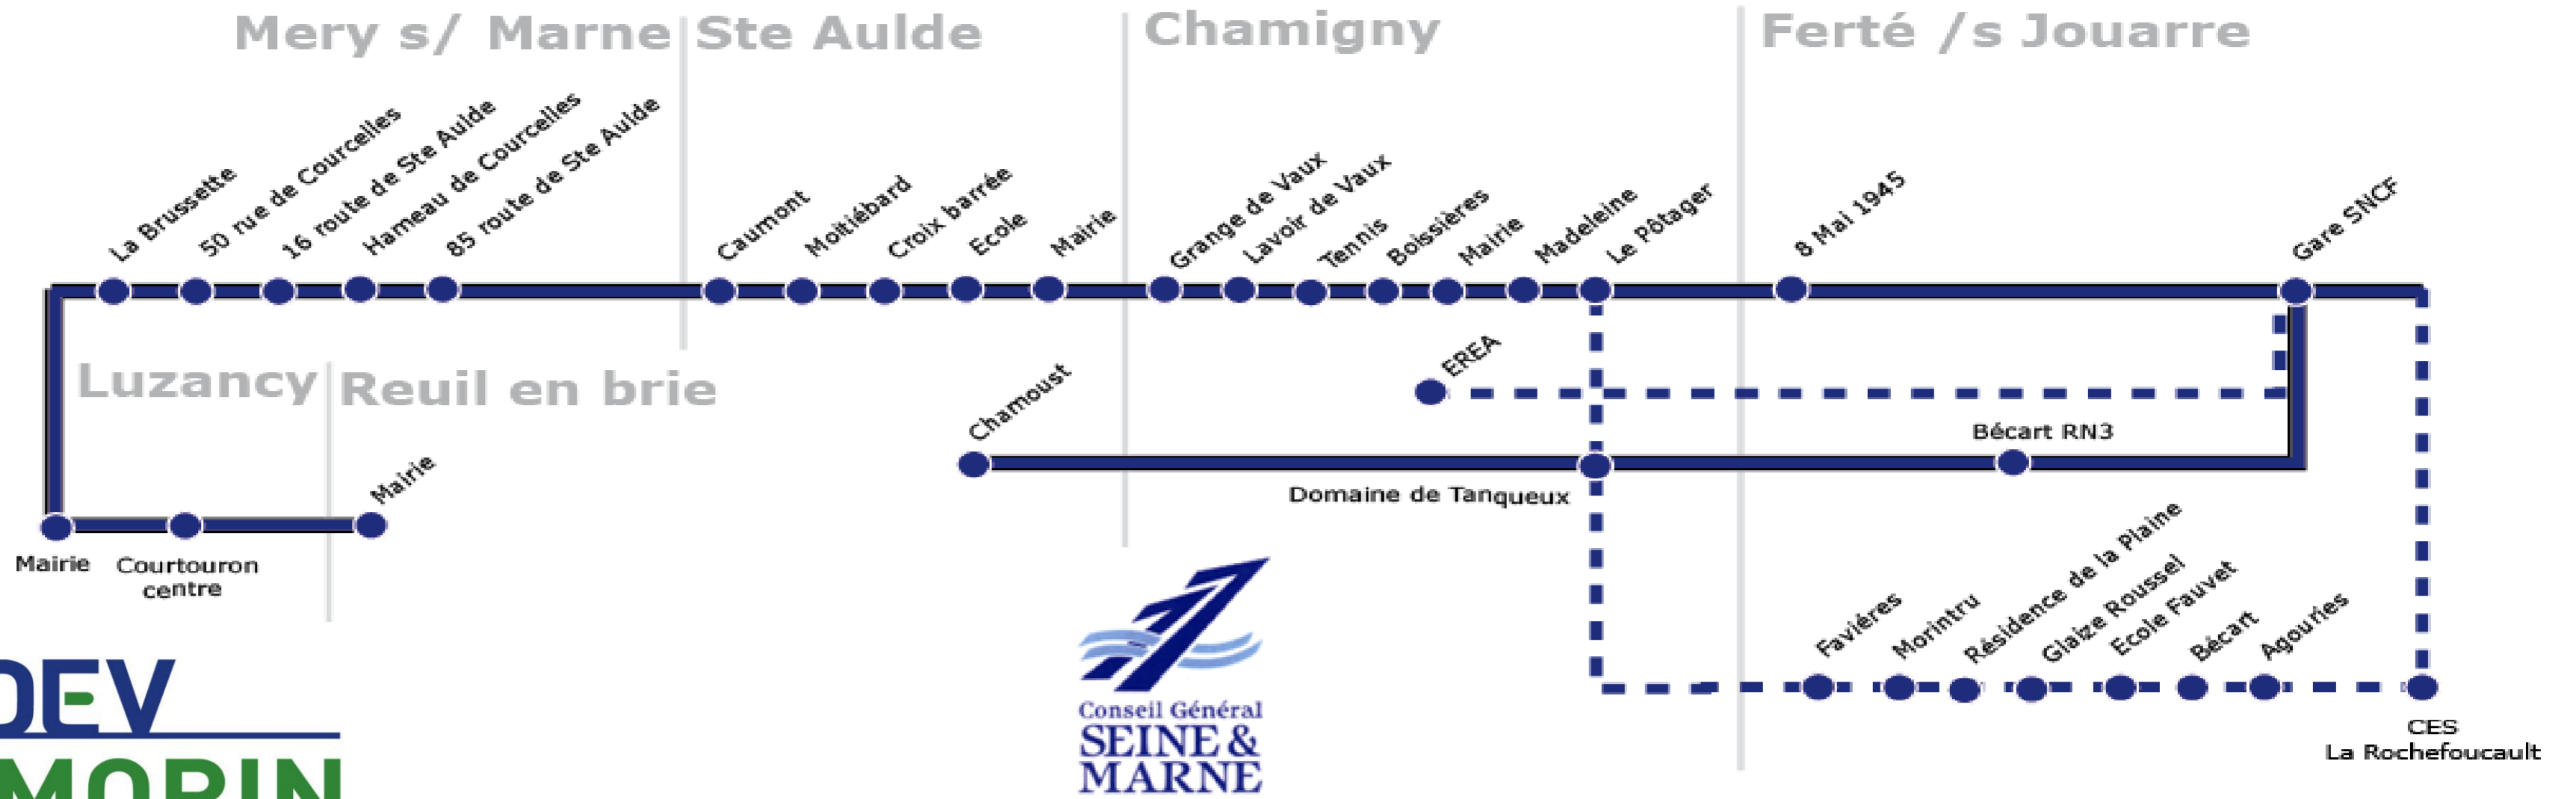

L = Lundi ; Ma = Mardi ; Me = Mercredi ;

J = Jeudi ; V = Vendredi

A = Toute l'année SC = Scolaire

VS = Vacances Scolaire

MERY SUR MARNE - CHAMIGNY - STE AULDE - LA FERTE SOUS JOUARRE

31

Horaires à compter du 12 décembre 2011