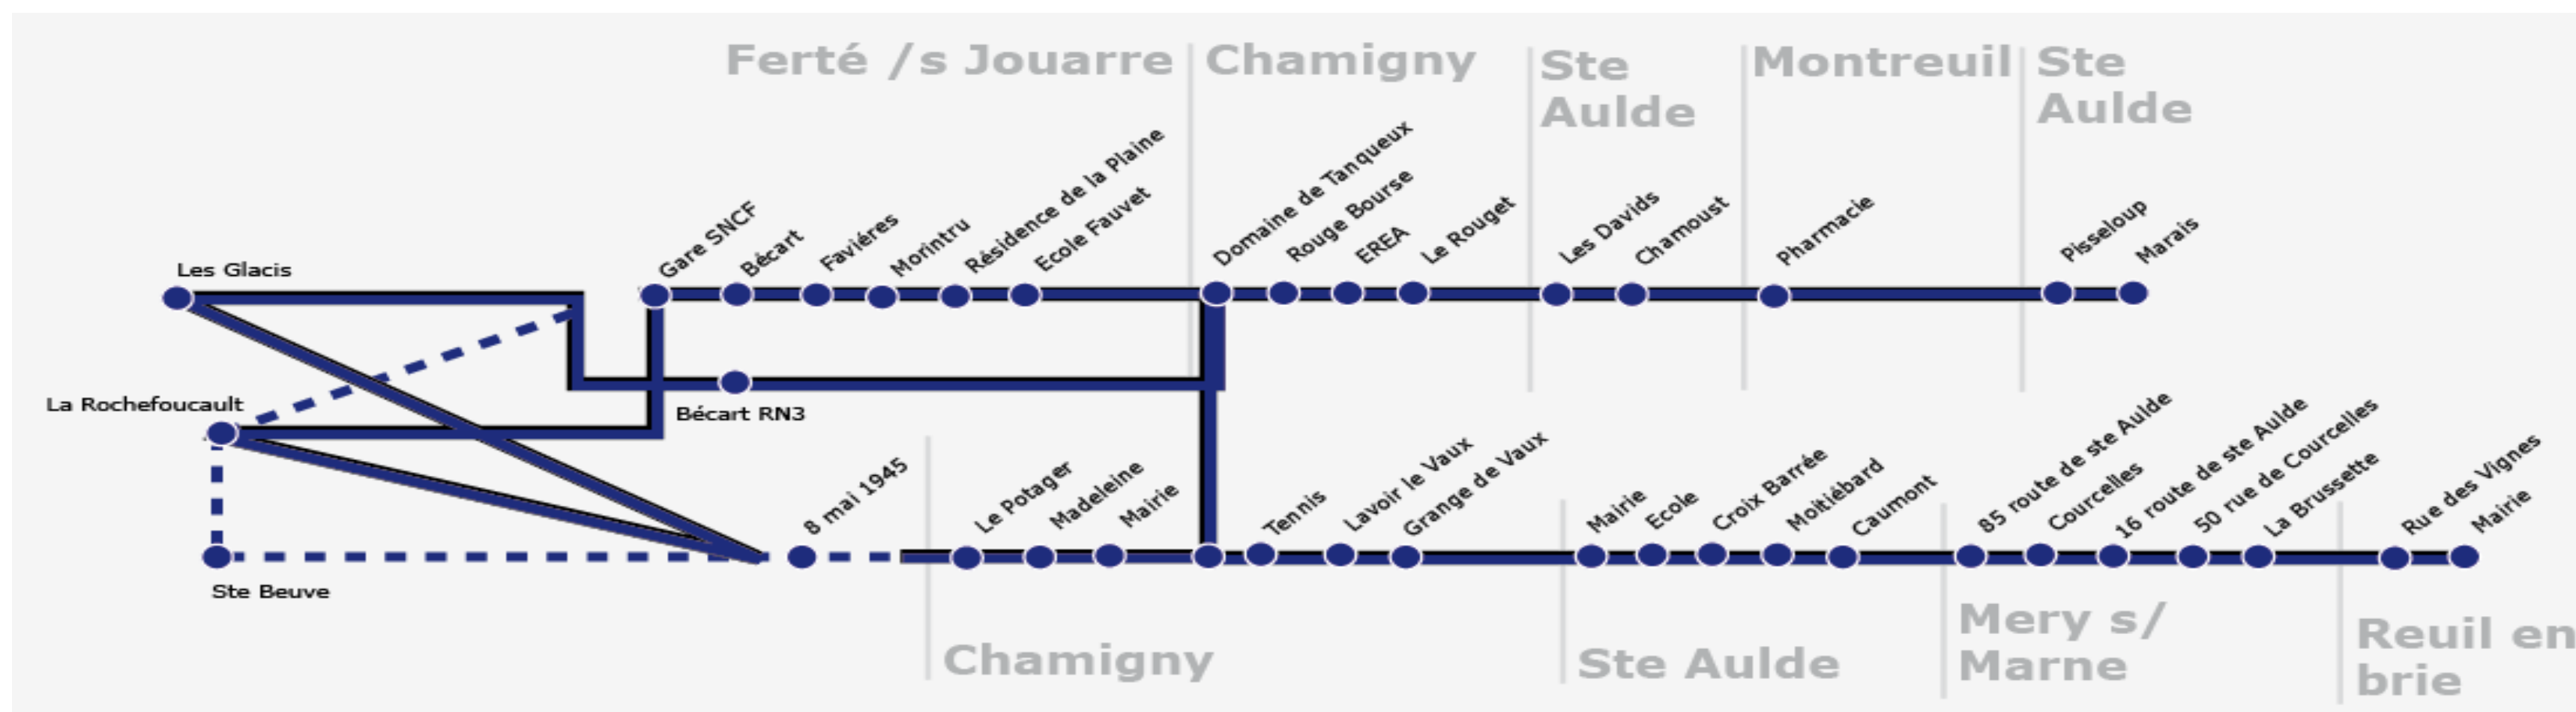

### INFORMATIONS HORAIRES

Transports Marne et Morin

73, rue Pierre Marx 77260 LA FERTE SOUS JOUARRE

01 60 22 43 57

Gare routière de Meaux : 01.64.33.37.12

www.marne-et-morin.fr

Jours de fonctionnement		LMaJV	LMaJV	LMaJV	LMaJV	LMaJV	Me	Me	Me
Période de fonctionnement		SC	SC	SC	SC	SC	SC	SC	SC
COMMUNES	ARRETS								
FERTE	Ste Beuve	...	...	...	...	...	12.42	12.42	...
FERTE	Collège Les Glacis	16.10	16.10	17.15	17.15	17.15	...	12.30	12.30
FERTE	Collège La Rochefoucault	16.15	16.15	17.10	17.10	17.10	12.20	12.35	12.35
FERTE	8 mai 1945	...	16:18	...	...	17:18	...	...	12:47
FERTE	Gare S.N.C.F.	16.20	...	17.20	...	...	12.25	12.45	...
FERTE	Bécart RN 3	...	...	...	17.27	...	...	...	...
FERTE	Bécart (rue Favières)	16.23	...	17.23	...	...	12.28	12.48	...
FERTE	Favières	16.24	...	17.26	...	...	12.30	12.51	...
FERTE	Morintru	16.32	...	17.29	...	...	12.34	12.55	...
FERTE	Résidence de la Plaine	16.27	...	17.31	...	...	12:36	12:57	...
FERTE	Glaize/Roussel	16.29	...	17.32	...	...	12:37	12:58	...
FERTE	Ecole Fauvet	16.25	...	17.34	...	...	12.38	12.59	...
CHAMIGNY	Le Potager	...	16:21	...	...	17:21	...	...	12:50
CHAMIGNY	Madeleine	...	16:22	...	...	17:22	...	...	12:51
CHAMIGNY	Mairie	...	16:23	...	...	17:23	12.46	...	12:52
CHAMIGNY	Domaine de Tanqueux	16.39	...	...	17.28	...	12.42	13.01	...
CHAMIGNY	Rouge Bourse	16.43	...	...	17.32	...	...	13.05	...
CHAMIGNY	EREA	16.45	...	...	17.34	...	...	13.07	...
CHAMIGNY	Le Rouget	16.47	...	...	17.36	...	...	13.09	...
STE AULDE	Les Davids	16.49	...	...	17.37	...	...	13.10	...
CHAMIGNY	Boissières	...	16:24	...	...	17:24	12:47	...	12:53
CHAMIGNY	Tennis	...	16:25	...	...	17:25	12:48	...	12:55
CHAMIGNY	Lavoir de Vaux	...	16:26	...	...	17:26	12:49	...	12:56
CHAMIGNY	Grange de Vaux	...	16:28	...	...	17:28	12:51	...	12:58
STE AULDE	Mairie	...	16:29	...	...	17:29	12:52	...	12:59
STE AULDE	Ecole	...	16:31	...	...	17:31	12:54	...	13:01
STE AULDE	Croix Barrée	...	16:33	...	...	17:33	12:56	...	13:03
STE AULDE	Chamoust	16.52	...	...	17.40	...	...	13.13	...
MONTREUIL AUX LIONS	Pharmacie	16.57	...	...	17.45	...	...	13.17	...
STE AULDE	Moitiébard	...	16:34	...	...	17:34	12:57	...	13:04
STE AULDE	Caumont	...	16:35	...	...	17:35	12:58	...	13:05
STE AULDE	Pisseloup	17.00	...	...	17.48	...	...	13.19	...
STE AULDE	Marais	17.04	...	...	17.51	...	...	13.22	...
MERY SUR MARNE	85, route de Ste Aulde	...	16:38	...	...	17:38	13:02	...	13:08
MERY SUR MARNE	Courcelles	...	16:39	...	...	17:39	13:03	...	13:09
MERY SUR MARNE	16, route de Ste Aulde	...	16:40	...	...	17:40	13:04	...	13:10
MERY SUR MARNE	50, rue de Courcelles	...	16:41	...	...	17:41	13:05	...	13:11
MERY SUR MARNE	La Brussette	...	16:42	...	...	17:42	13:06	...	13:12
REUIL EN BRIE	Rue des Vignes	...	16:47	...	...	17:47	...	...	13:17
REUIL EN BRIE	Mairie	...	16:48	...	...	17:48	...	...	13:18