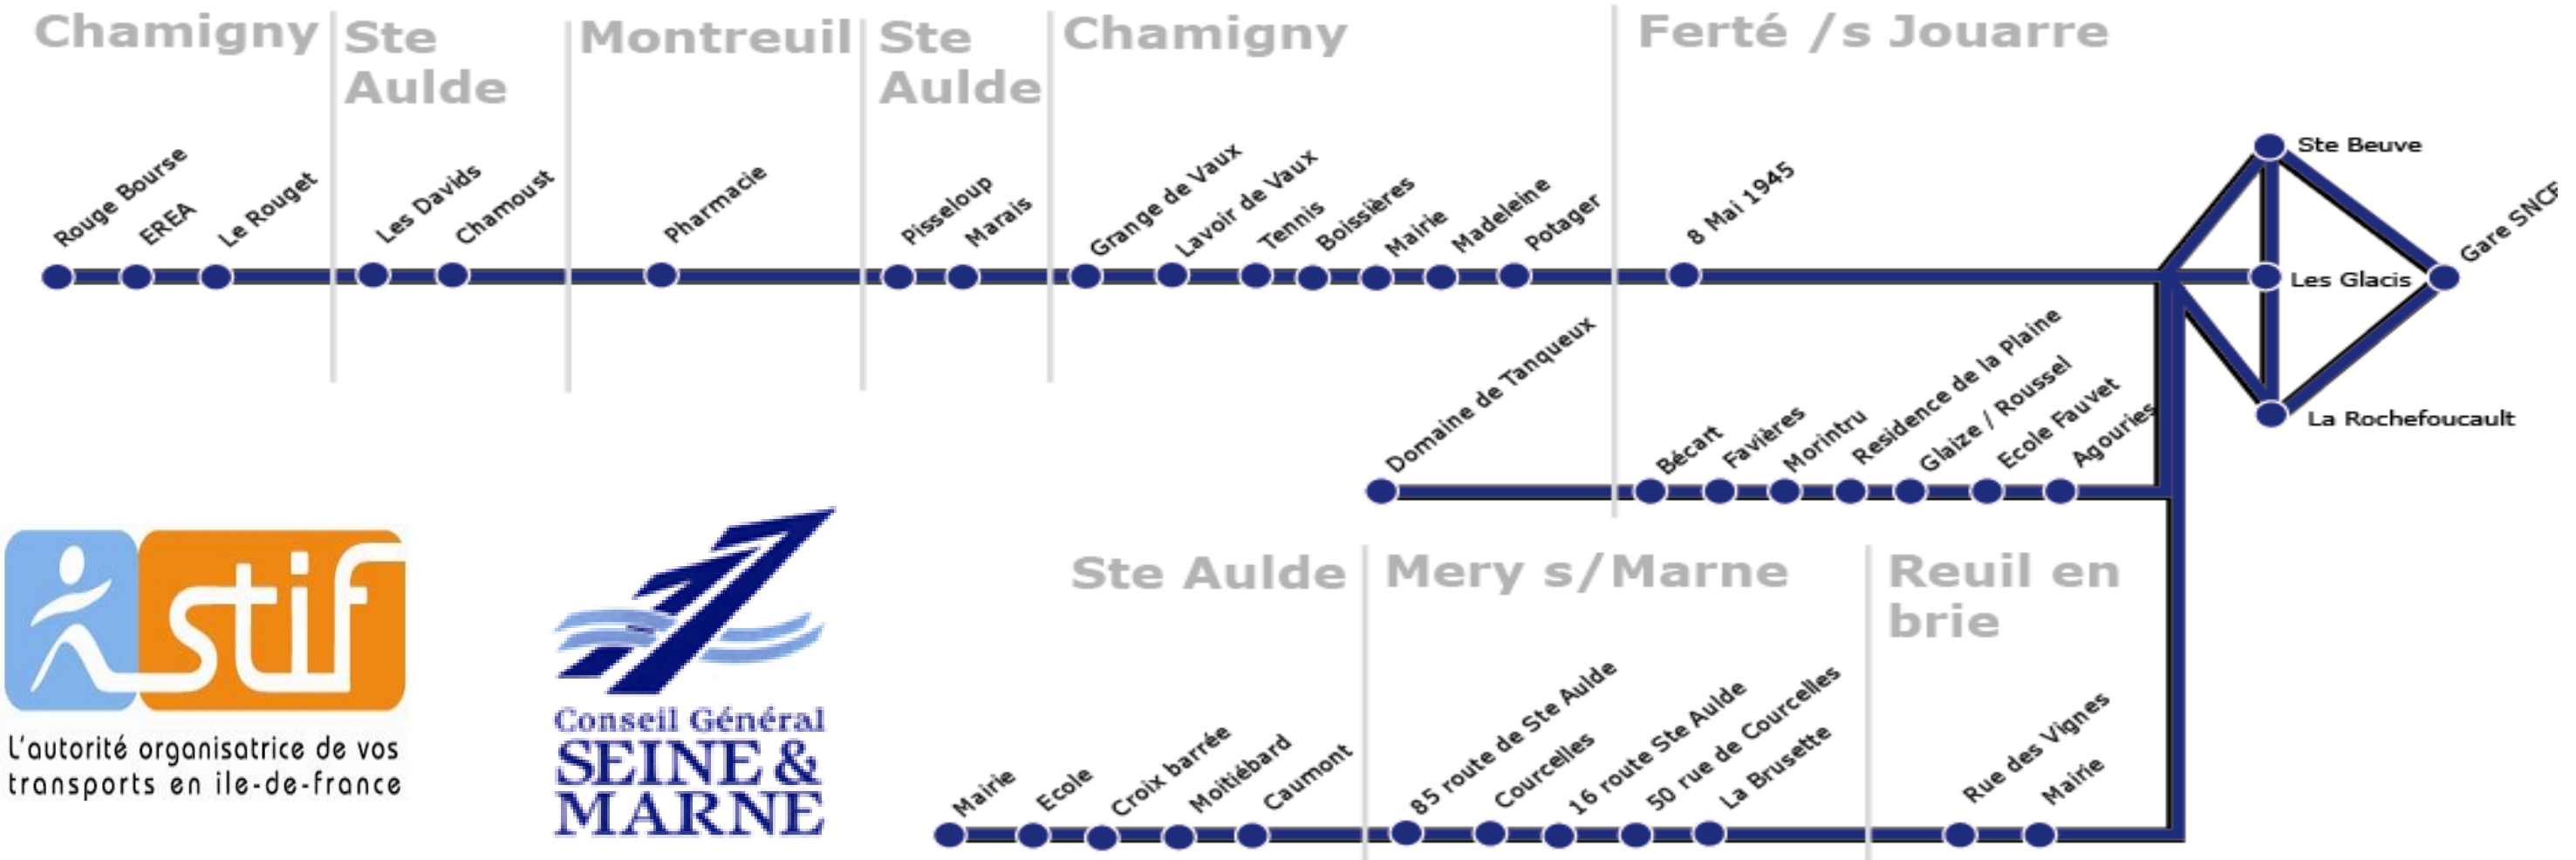

# 31 SCO

## MERY SUR MARNE - CHAMIGNY - STE AULDE - LA FERTE SOUS JOUARRE (Collèges)

Horaires à compter du 21 septembre 2011

Zone Carte Orange :5

Jours de fonctionnement		LMaMeJV	LMaJV	LMaJV	LMaJV	Me
Période de fonctionnement		SC	SC	SC	SC	SC
COMMUNES	ARRETS					
CHAMIGNY	Rouge Bourse	07:30	...	...	...	...
CHAMIGNY	EREA	07:32	...	...	...	...
CHAMIGNY	Le Rouget	07:34	...	...	...	...
STE-AULDE	Les Davids	07:35	...	...	...	...
STE-AULDE	Chamoust	07:38	...	...	...	...
MONTREUIL AUX LIONS	Pharmacie	07:43	...	...	...	...
STE-AULDE	Pisseloup	07:45	...	...	...	...
STE-AULDE	Marais	07:50	...	...	...	...
STE-AULDE	Croix Barrée	...	...	...	...	...
STE-AULDE	Ecole	...	...	...	...	...
STE-AULDE	Mairie	...	...	...	...	...
CHAMIGNY	Grange de Vaux	07:54	...	...	...	...
CHAMIGNY	Lavoir de Vaux	07:55	...	...	...	...
CHAMIGNY	Tennis	07:57	...	...	...	...
CHAMIGNY	Boissières	07:58	...	...	...	...
CHAMIGNY	Mairie	08:00	08:00	...	...	...
CHAMIGNY	Madeleine	08:01	08:01	...	...	...
CHAMIGNY	Domaine de Tanqueux	...	...	07:50	07:56	07:40
CHAMIGNY	Le Potager	08:03	08:03	...	...	...
FERTE	08 mai 1945	08:06	08:06	...	...	...
FERTE	Bécart	...	...	07:57	08:04	07:47
FERTE	Favières	...	...	08:00	...	07:50
FERTE	Morintru	...	...	08:03	...	07:53
FERTE	Résidence de la Plaine	...	...	08:06	...	07:56
FERTE	Glaize/Roussel	...	...	08:07	...	07:57
FERTE	Ecole Fauvet	...	...	08:09	...	07:59
FERTE	Agouries	...	...	08:13	...	08:00
FERTE	Gare S.N.C.F.	08:24	08:24	08:17	08:09	08:03
FERTE	Collège Les Glacis	08:17	08:17	08:25	08:18	08:13
FERTE	Collège La Rochefoucault	08:12	08:12	08:30	...	08:18
FERTE	Ste Beuve	08:21	08:21	08:20	08:13	08:08