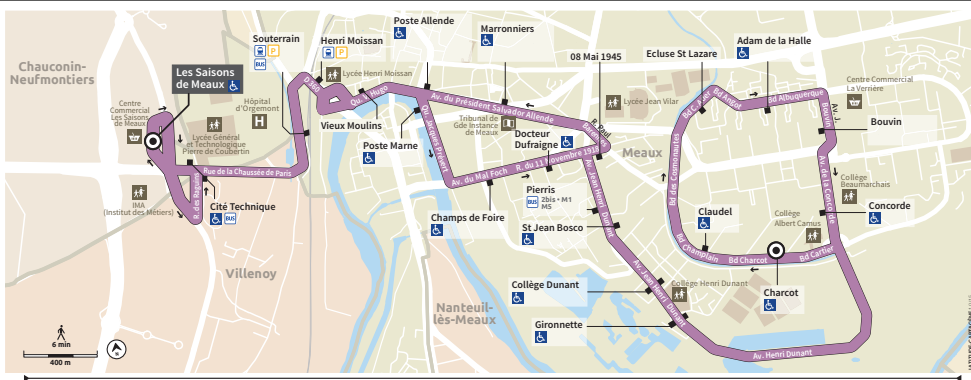

Horaires valables à partir du 15 août 2018

Samedi