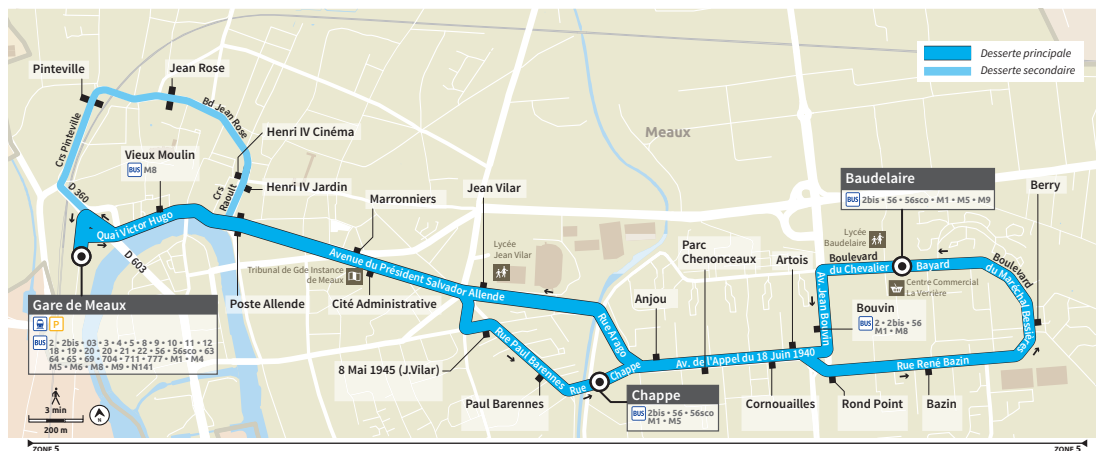

Horaires valables à partir du 15 août 2018

Meaux	LàV	LàV	LàV	LàV	LàV	LàV	LàV	LàV	LàV	LàV	LàV	LàV	LàV	LàV	LàV	LàV	LàV	LàV	LàV	LàV	LàV	LàV	LàV	LàV	LàV
Gare de Meaux Quai G/H						5:55	6:00	6:11			6:29							6:46	6:50	6:55					7:07
Poste Allende						5:57	6:03	6:14			6:32							6:49	6:52	6:58					7:10
Cité administrative						5:58	6:04	6:15			6:33							6:50	6:53	6:59					7:11
08 mai 1945						6:00	6:06	6:17			6:35							6:52	6:55	7:01					7:13
Paul Barennes						6:01	6:08	6:19			6:37							6:54	6:56	7:03					7:15
Chappe	5:18	5:25	5:38	5:46	5:54	6:02	6:09	6:09	6:13	6:20	6:29	6:38	6:41				6:48	6:54	6:55	6:57	7:04	7:08		7:16	7:16
Parc Chenonceau	5:19	5:26	5:39	5:47	5:55	6:03	6:10	6:10	6:14	6:21	6:30	6:39	6:42				6:49	6:55	6:56	6:56	7:05	7:09		7:17	7:17
Cornouailles	5:20	5:27	5:40	5:48	5:56	6:04	6:11	6:11	6:15	6:22	6:31	6:40	6:43				6:50	6:56	6:57	6:59	7:06	7:10		7:18	7:18
Rond-Point	5:21	5:28	5:41	5:49	5:57	6:04	6:11	6:12	6:15	6:23	6:32	6:41	6:43				6:51	6:57	6:58	6:59	7:07	7:10		7:19	7:19
Bazin	5:22	5:29	5:42	5:50	5:58	6:06	6:12	6:13	6:16	6:24	6:33	6:42	6:44				6:52	6:58	6:59	7:01	7:08	7:11		7:20	7:20
Berry	5:24	5:31	5:44	5:52	6:00	6:07	6:13	6:15	6:17	6:26	6:35	6:44	6:45				6:54	7:00	7:01	7:02	7:10	7:12		7:22	7:22
Baudelaire	5:25	5:32	5:45	5:53	6:01	6:08	6:14	6:16	6:18	6:27	6:36	6:45	6:46				6:55	7:01	7:02	7:03	7:11	7:13		7:23	7:23
Bouvin	5:27	5:34	5:47	5:55	6:03	6:09	6:15	6:18	6:19	6:29	6:38	6:47	6:47				6:57	7:03	7:04	7:05	7:13	7:14		7:25	7:25
Artois	5:27	5:34	5:47	5:55	6:03	6:10	6:16	6:19	6:20	6:30	6:38	6:48	6:48				6:57	7:03	7:05	7:06	7:14	7:15		7:25	7:26
Anjou	5:29	5:36	5:49	5:57	6:05	6:11	6:17	6:21	6:21	6:32	6:34	6:40	6:50	6:49			6:53	7:05	7:07	7:08	7:16	7:16	7:21	7:27	7:28
Jean Vilard	5:32	5:39	5:52	6:00	6:08	6:13	6:19	6:24	6:23	6:35	6:37	6:43	6:53	6:51	6:56		7:02	7:08	7:10	7:10	7:18	7:24	7:30	7:31	7:35
Marronniers	5:33	5:40	5:53	6:01	6:09	6:14	6:20	6:25	6:24	6:36	6:38	6:44	6:54	6:52	6:57		7:04	7:10	7:11	7:11	7:20	7:19	7:25	7:32	7:37
Poste Allende	5:35	5:42	5:55	6:03	6:11	6:16	6:22	6:27	6:26	6:38	6:40	6:46	6:56	6:54	6:59		7:06	7:12	7:13	7:13	7:22	7:21	7:27	7:34	7:34
Henri IV Jardin	-	-	-	-	-	6:16	6:22	-	6:26	-	-	-	-	6:54	-		-	-	-	7:13	-	7:21	-	-	-
Jean Rose	-	-	-	-	-	6:17	6:24	-	6:28	-	-	-	-	6:56	-		-	-	-	7:14	-	7:23	-	-	-
Pinteville	-	-	-	-	-	6:19	6:26	-	6:30	-	-	-	-	6:58	-		-	-	-	7:16	-	7:25	-	-	-
Vieux Moulins	5:36	5:43	5:56	6:04	6:12	-	6:28	-	6:29	6:41	6:47	6:57	-	7:00	7:07	7:13	7:14	-	7:23	-	7:28	7:35	7:35	7:40	7:47
Gare de Meaux (dépose)	5:38	5:45	5:58	6:06	6:14	6:22	6:29	6:30	6:33	6:41	6:43	6:49	6:59	7:01	7:02	7:09	7:15	7:16	7:19	7:25	7:28	7:30	7:37	7:37	7:42