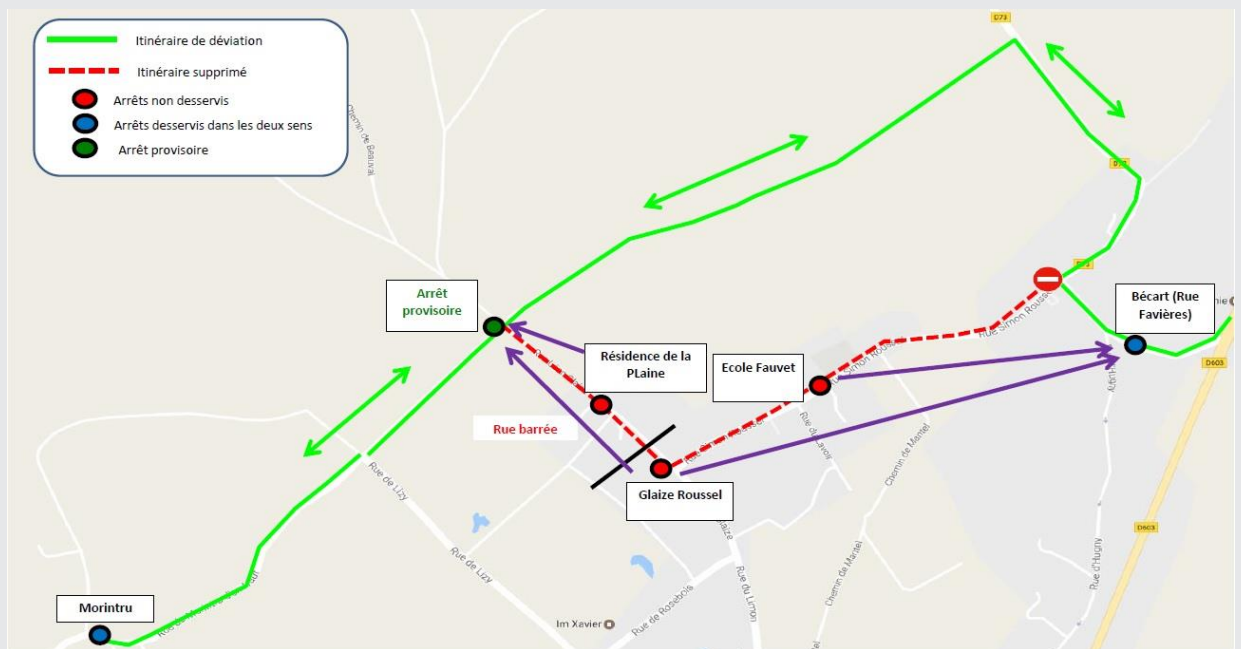

Bus

49

Le Mercredi 20 Décembre 2017 de 9H30 à 11H30

En raison de travaux, la rue Léon Glaize sera fermée à la circulation. Une déviation sera mise en place (voir plan).

Par conséquent, les arrêts « **Ecole Fauvet** », « **Glaize/Roussel** » ou « **Résidence de la plaine** » ne seront pas desservis pendant la durée des travaux .

Veuillez-vous reporter à l'arrêt « **Bécart (rue Favières)** » et à « **l'arrêt provisoire** » (*Horaires de l'arrêt Rés. de la plaine*) situé au croisement de la rue Léon Glaize et la rue de Morintru d'en haut.

Info trafic perturbations