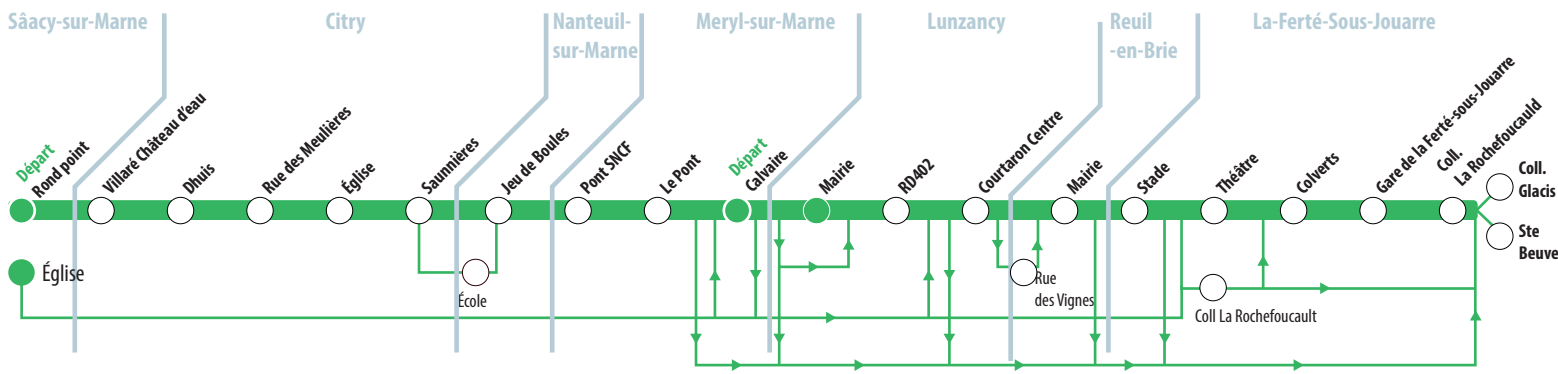

LÉGENDE

LàV : Circule du lundi au vendredi.

Me : Circule uniquement le mercredi.

LMJV : Circule uniquement les lundi, mardi, jeudi et vendredi.

Circule uniquement en période scolaire.

Pour plus d'information :

Direction La Ferté-sous-Jouarre Établissements scolaires

Circule uniquement les		LàV	LàV	LMJV	Me	LMJV	Me	LMJV	LàV	LàV
Sâacy-sur-Marne	Rond Point Centre	06:58								08:10
	Eglise	-		07:50	07:50	07:50	07:50			-
Citry	Villaré Château d'eau	07:04		-	-	-	-			08:16
	Dhuis	07:05		-	-	-	-			08:17
	Rue des Meulières	07:06		-	-	-	-			08:18
	Eglise	07:08	07:47	-	-	-	-			08:20
	Saunnières	07:09	07:48	-	-	-	-			08:21
Nanteuil-sur-Marne	Ecole	-	07:52	-	-	-	-			-
	Jeu de Boules	07:11	07:54	-	-	-	-			08:23
Méry-sur-Marne	Pont SNCF	07:12	07:55	-	-	-	-			08:24
	Le Pont	07:13	07:56	-	-	-	-			08:25
	Calvaire	07:14	-	07:54	07:54	-	-	07:54		08:26
Luzancy	Mairie	07:16	-	-	-	-	-	-	08:02	08:28
	RD402	07:18	-	-	08:01	-	-	-	08:03	08:30
	Courtaron Centre	07:21	-	-	08:04	08:01	-	-	-	08:33
Reuil-en-Brie	Rue des Vignes	07:24	-	-	-	08:04	08:00	07:59	-	08:36
	Mairie	07:25	-	-	08:06	08:05	08:01	08:00	-	08:37
La-Ferté-sous-Jouarre	Stade	07:26	-	-	08:08	08:06	-	08:01	-	08:38
	Coll. La Rochefoucauld	-	-	-	-	-	-	-	08:12	08:43
	Théâtre	07:29	-	-	-	-	-	-	-	-
	Colverts	07:32	-	-	-	-	-	-	-	08:50
	Gare de La-Ferté-sous-Jouarre	07:35	-	-	-	-	-	-	-	08:53
	Coll. La Rochefoucauld	07:45	08:10	08:06	08:17	08:14	08:11	08:06	-	
	Collège Les Glacis				-				08:25	
	Ste Beuve				08:24					