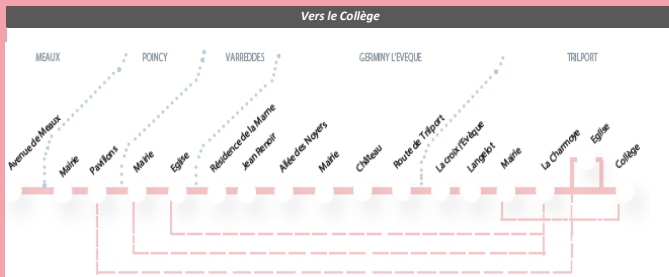

Retrouvez l'ensemble de nos horaires sur www.marne-et-morin.fr

BIEN VOYAGER ENSEMBLE !

La propreté n'est pas un luxe.

Vos déchets n'ont pas à être partagés.
Votre goût pour l'art est personnel et ne regarde que vous.

Un bon voyage, c'est respecter les autres.

Organiser vos déplacements en Ile de France

HORAIRES VALABLES à compter du 12 Avril 2017

Lundi, Mardi, Jeudi et Vendredi (période scolaire)

Collège de Trilport

		Vers le Collège			
		716	704	703	702
MEAUX	Avenue de Meaux	1809	08:09		
POINCY	Mairie	1801	08:15		
POINCY	Pavillons	1802	08:20		
VARREDES	Mairie	2154		08:10	
VARREDES	Eglise	2152			08:10
GERMIGNY L'ÉVÊQUE	Résidence de la Marne	2185			08:10
GERMIGNY L'ÉVÊQUE	Jean Renoir	2187			08:11
GERMIGNY L'ÉVÊQUE	Allée des Noyers	2189			08:12
GERMIGNY L'ÉVÊQUE	Mairie	2182			08:12
GERMIGNY L'ÉVÊQUE	Château	2191			08:13
GERMIGNY L'ÉVÊQUE	Route de Trilport	2181			08:13
TRILPORT	La croix l'Évêque	1912			08:16
TRILPORT	Langelot	1911			08:17
TRILPORT	Mairie	1915			08:20
TRILPORT	La Charmoye	1909		08:18	
TRILPORT	Eglise	1900	08:23		
TRILPORT	Collège	1905	08:30	08:30	08:30