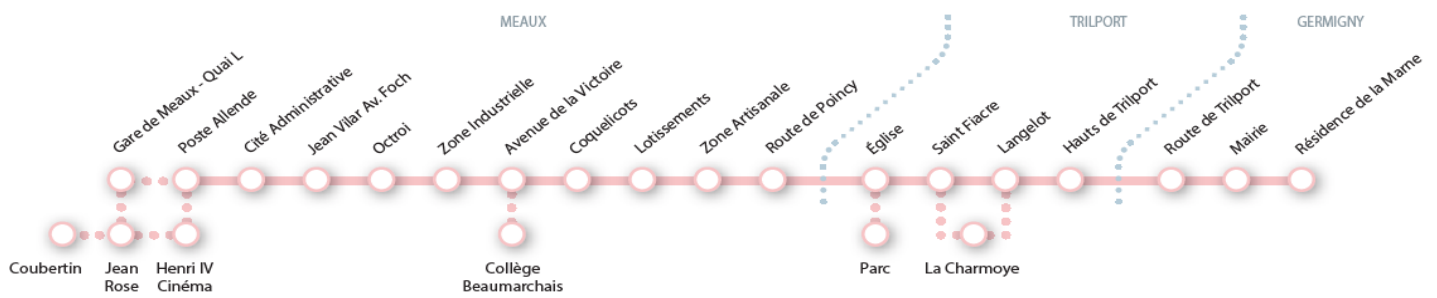

Retrouvez l'ensemble de nos horaires sur www.marne-et-morin.fr

BIEN VOYAGER ENSEMBLE !

La propreté n'est pas un luxe.

Vos déchets n'ont pas à être partagés.
Votre goût pour l'art est personnel et ne regarde que vous.

Un bon voyage, c'est respecter les autres.

LIGNE 2

Meaux - Trilport - Germigny

Organiser vos déplacements en Ile de France grâce au service du STIF : www.vianavigo.com

HORAIRES VALABLES à compter du 03 Novembre 2016