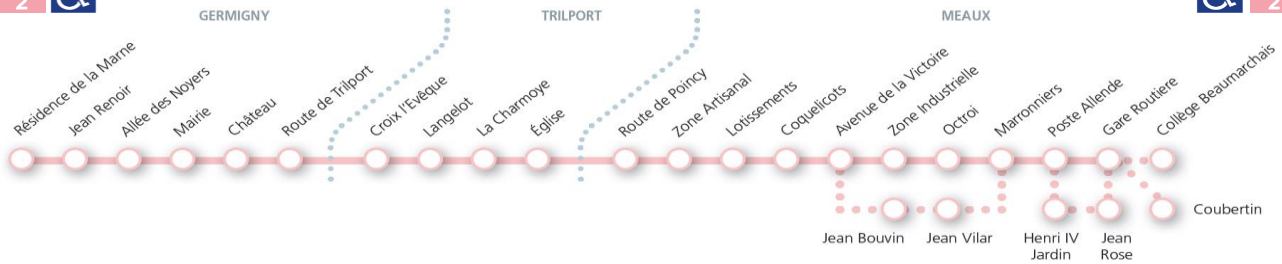

LIGNE 2

Germigny - Trilport - Meaux

Organiser vos déplacements en Ile de France grâce au service du STIF : www.vianavigo.com

HORAIRES VALABLES à compter du 03 Novembre 2016

Du LUNDI au VENDREDI (toute l'année)