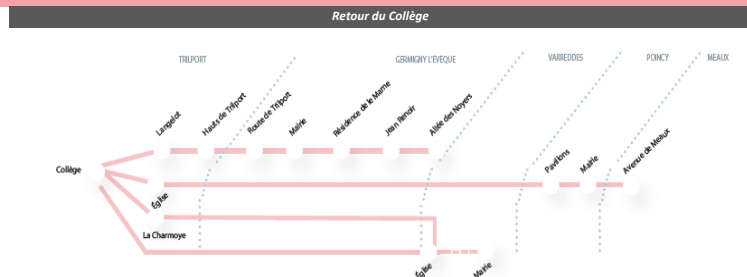

Retrouvez l'ensemble de nos horaires sur www.marne-et-morin.fr

BIEN VOYAGER ENSEMBLE !

La propreté n'est pas un luxe.

Vos déchets n'ont pas à être partagés.
Votre goût pour l'art est personnel et ne regarde que vous.

Un bon voyage, c'est respecter les autres.

Organiser vos déplacements en Ile de France

HORAIRES VALABLES à compter du 12 Avril 2017

Lundi, Mardi, Jeudi et Vendredi (période scolaire)

Collège de Trilport

		Vers le Collège			
		716	704	703	702
MEAUX	Avenue de Meaux	1809	08:09		
POINCY	Mairie	1801	08:15		
POINCY	Pavillons	1802	08:20		
VARREDES	Mairie	2154		08:10	
VARREDES	Eglise	2152			08:10
GERMIGNY L'ÉVÊQUE	Résidence de la Marne	2185			08:10
GERMIGNY L'ÉVÊQUE	Jean Renoir	2187			08:11
GERMIGNY L'ÉVÊQUE	Allée des Noyers	2189			08:12
GERMIGNY L'ÉVÊQUE	Mairie	2182			08:12
GERMIGNY L'ÉVÊQUE	Château	2191			08:13
GERMIGNY L'ÉVÊQUE	Route de Trilport	2181			08:13
TRILPORT	La croix l'Évêque	1912			08:16
TRILPORT	Langelot	1911			08:17
TRILPORT	Mairie	1915			08:20
TRILPORT	La Charmoye	1909		08:18	
TRILPORT	Eglise	1900	08:23		
TRILPORT	Collège	1905	08:30	08:30	08:30